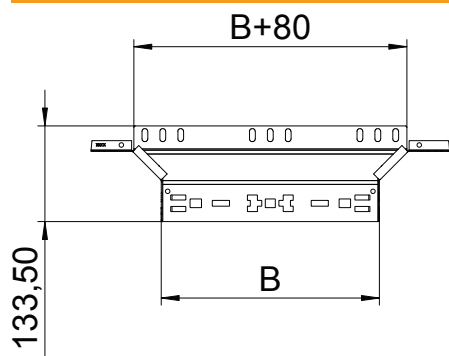

List technických údajů

Vestavný odbočný díl Magic 85

Výr. č. 6041574

Vestavný odbočný díl se systémem rychlospojek. Pro všechny typy kabelových žlabů s výškou bočnice 85 mm.

St	Ocel
FS	pásově zinkováno

Kmenová data

Č. výr.	6041574
Typ	RAAM 830 FS
Rozměr	85x300
Materiál	Ocel
Zkratka materiálu	St
Povrch	pásově zinkováno
Povrch podle DIN	DIN EN 10346
Povrch zkratka	FS
Nejmenší prodejní množství	1,00 kus
Hmotnost	71,30 kg/100 ks

Technické údaje

Šířka	300,00 mm
Výška bočnice	85,00 mm
Rozměr B	300,00 mm
Provedení spojky	Integrovaná spojka
Rozměr	85x300 mm
Tloušťka plechu	1,25 mm
Vhodné pro zachování funkčnosti	<input type="checkbox"/>
Tloušťka podélníku	1,25 mm
Tloušťka materiálu dna	1,25 mm
Rozmístění otvorů NATO	<input type="checkbox"/>
Nerezová ocel, mořená	<input type="checkbox"/>
Provedení pro velká rozpětí	<input type="checkbox"/>