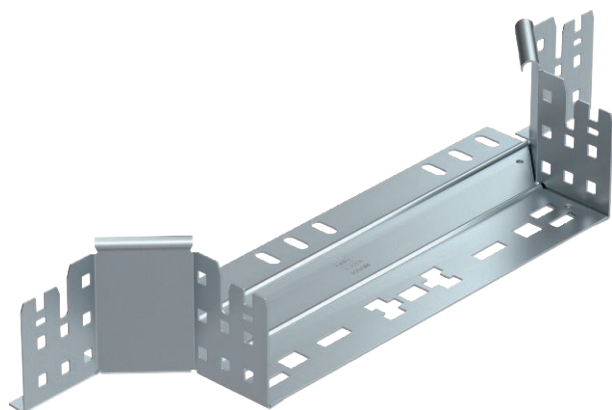

List technických údajů

Vestavný odbočný díl Magic 85

Výr. č. 6041574

Vestavný odbočný díl se systémem rychlospojek. Pro všechny typy kabelových žlabů s výškou bočnice 85 mm.

St	Ocel
FS	pásově zinkováno

Kmenová data

Č. výr.	6041574
Typ	RAAM 830 FS
Rozměr	85x300
Materiál	Ocel
Zkratka materiálu	St
Povrch	pásově zinkováno
Povrch podle DIN	DIN EN 10346
Povrch zkratka	FS
Nejmenší prodejní množství	1,00 kus
Hmotnost	71,30 kg/100 ks

Technické údaje

Šířka	300,00 mm
Výška bočnice	85,00 mm
Rozměr B	300,00 mm
Provedení spojky	Integrovaná spojka
Rozměr	85x300 mm
Tloušťka plechu	1,25 mm
Vhodné pro zachování funkčnosti	<input type="checkbox"/>
Tloušťka podélníku	1,25 mm
Tloušťka materiálu dna	1,25 mm
Rozmístění otvorů NATO	<input type="checkbox"/>
Nerezová ocel, mořená	<input type="checkbox"/>
Provedení pro velká rozpětí	<input type="checkbox"/>