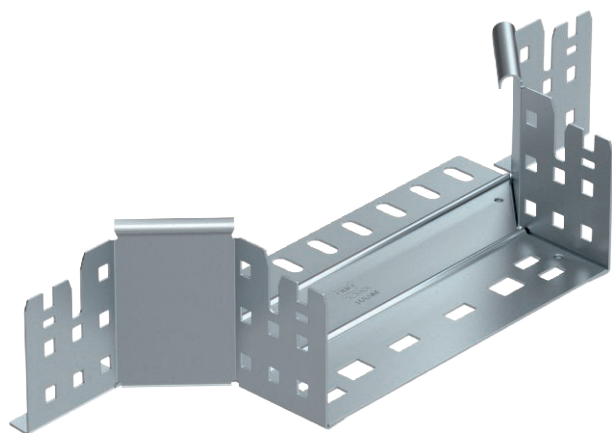

List technických údajů

Vestavný odbočný díl Magic 85

Výr. č. 6041572

OBO
BETTERMANN

Vestavný odbočný díl se systémem rychlospojek. Pro všechny typy kabelových žlabů s výškou bočnice 85 mm.

St	Ocel
FS	pásově zinkováno

Kmenová data

Č. výr.	6041572
Typ	RAAM 820 FS
Rozměr	85x200
Materiál	Ocel
Zkratka materiálu	St
Povrch	pásově zinkováno
Povrch podle DIN	DIN EN 10346
Povrch zkratka	FS
Nejmenší prodejní množství	1,00 kus
Hmotnost	58,40 kg/100 ks

Technické údaje

Šířka	200,00 mm
Výška bočnice	85,00 mm
Rozměr B	200,00 mm
Provedení spojky	Integrovaná spojka
Rozměr	85x200 mm
Tloušťka plechu	1,25 mm
Vhodné pro zachování funkčnosti	<input type="checkbox"/>
Tloušťka podélníku	1,25 mm
Tloušťka materiálu dna	1,25 mm
Rozmístění otvorů NATO	<input type="checkbox"/>
Nerezová ocel, mořená	<input type="checkbox"/>
Provedení pro velká rozpětí	<input type="checkbox"/>