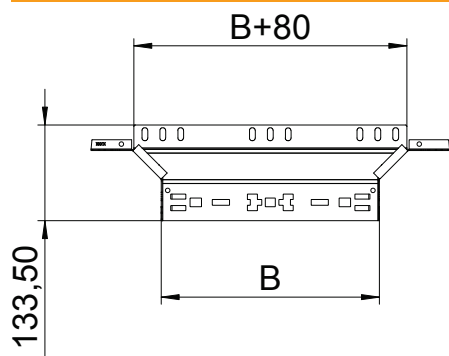

List technických údajů

Vestavný odbočný díl Magic 85

Výr. č. 6041572

OBO
BETTERMANN

Vestavný odbočný díl se systémem rychlospojek. Pro všechny typy kabelových žlabů s výškou bočnice 85 mm.

St	Ocel
FS	pásově zinkováno

Kmenová data

Č. výr.	6041572
Typ	RAAM 820 FS
Rozměr	85x200
Materiál	Ocel
Zkratka materiálu	St
Povrch	pásově zinkováno
Povrch podle DIN	DIN EN 10346
Povrch zkratka	FS
Nejmenší prodejní množství	1,00 kus
Hmotnost	58,40 kg/100 ks

Technické údaje

Šířka	200,00 mm
Výška bočnice	85,00 mm
Rozměr B	200,00 mm
Provedení spojky	Integrovaná spojka
Rozměr	85x200 mm
Tloušťka plechu	1,25 mm
Vhodné pro zachování funkčnosti	<input type="checkbox"/>
Tloušťka podélníku	1,25 mm
Tloušťka materiálu dna	1,25 mm
Rozmístění otvorů NATO	<input type="checkbox"/>
Nerezová ocel, mořená	<input type="checkbox"/>
Provedení pro velká rozpětí	<input type="checkbox"/>