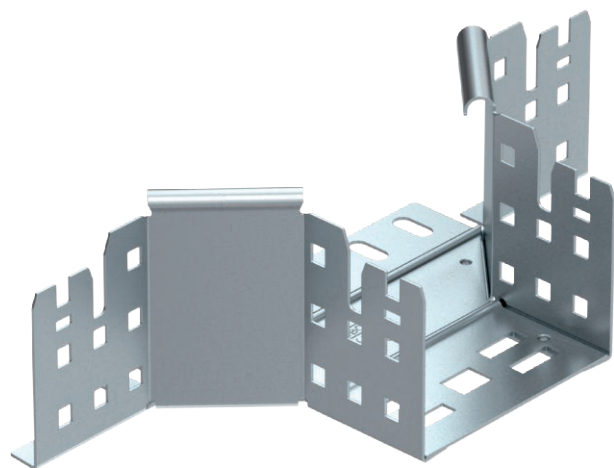

List technických údajů

Vestavný odbočný díl Magic 85

Výr. č. 6041570

Vestavný odbočný díl se systémem rychlospojek. Pro všechny typy kabelových žlabů s výškou bočnice 85 mm.

St	Ocel
FS	pásově zinkováno

Kmenová data

Č. výr.	6041570
Typ	RAAM 810 FS
Rozměr	85x100
Materiál	Ocel
Zkratka materiálu	St
Povrch	pásově zinkováno
Povrch podle DIN	DIN EN 10346
Povrch zkratka	FS
Nejmenší prodejní množství	1,00 kus
Hmotnost	45,70 kg/100 ks

List technických údajů

Vestavný odbočný díl Magic 85

Výr. č. 6041570

Technické údaje

Šířka	100,00 mm
Výška bočnice	85,00 mm
Rozměr B	100,00 mm
Provedení spojky	Integrovaná spojka
Rozměr	85x100 mm
Tloušťka plechu	1,25 mm
Vhodné pro zachování funkčnosti	<input type="checkbox"/>
Tloušťka podélníku	1,25 mm
Tloušťka materiálu dna	1,25 mm
Rozmístění otvorů NATO	<input type="checkbox"/>
Nerezová ocel, mořená	<input type="checkbox"/>
Provedení pro velká rozpětí	<input type="checkbox"/>