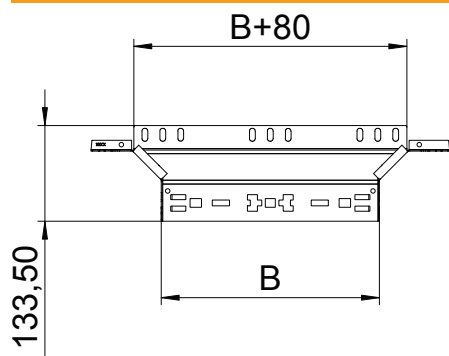

List technických údajů

Vestavný odbočný díl Magic 85

Výr. č. 6041570

Vestavný odbočný díl se systémem rychlospojek. Pro všechny typy kabelových žlabů s výškou bočnice 85 mm.

St	Ocel
FS	pásově zinkováno

Kmenová data

Č. výr.	6041570
Typ	RAAM 810 FS
Rozměr	85x100
Materiál	Ocel
Zkratka materiálu	St
Povrch	pásově zinkováno
Povrch podle DIN	DIN EN 10346
Povrch zkratka	FS
Nejmenší prodejní množství	1,00 kus
Hmotnost	45,70 kg/100 ks

List technických údajů

Vestavný odbočný díl Magic 85

Výr. č. 6041570

Technické údaje

Šířka	100,00 mm
Výška bočnice	85,00 mm
Rozměr B	100,00 mm
Provedení spojky	Integrovaná spojka
Rozměr	85x100 mm
Tloušťka plechu	1,25 mm
Vhodné pro zachování funkčnosti	<input type="checkbox"/>
Tloušťka podélníku	1,25 mm
Tloušťka materiálu dna	1,25 mm
Rozmístění otvorů NATO	<input type="checkbox"/>
Nerezová ocel, mořená	<input type="checkbox"/>
Provedení pro velká rozpětí	<input type="checkbox"/>