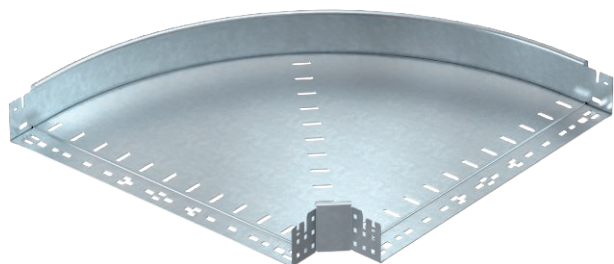

List technických údajů

90° oblouk Magic 85

Výr. č. 6041520

Oblouk 90° se systémem rychlospojek. Pro všechny typy kabelových žlabů s výškou bočnice 85 mm.

St	Ocel
FT	žárově zinkováno ponorem

Kmenová data

Č. výr.	6041520
Typ	RBM 90 860 FT
Označení 1	Oblouk 90°
Rozměr	85x600
Materiál	Ocel
Zkratka materiálu	St
Povrch	žárově zinkováno ponorem
Povrch podle DIN	DIN EN ISO 1461
Povrch zkratka	FT
Nejmenší prodejní množství	1,00 kus
Hmotnost	564,50 kg/100 ks

Technické údaje

Šířka	600,00 mm
Výška bočnice	85,00 mm
Rozměr B	600,00 mm
Odbočení (úhel)	90°
Provedení spojky	Integrovaná spojka
Tloušťka plechu	1,25 mm
Rozměr	85x600 mm
Vhodné pro zachování funkčnosti	<input type="checkbox"/>
Montážní děrování ve dně	<input type="checkbox"/>
Rozmístění otvorů NATO	<input type="checkbox"/>
Změna směru	vodorovný
Nerezová ocel, mořená	<input type="checkbox"/>
Děrování bočnice	<input type="checkbox"/>
Provedení pro velká rozpětí	<input type="checkbox"/>