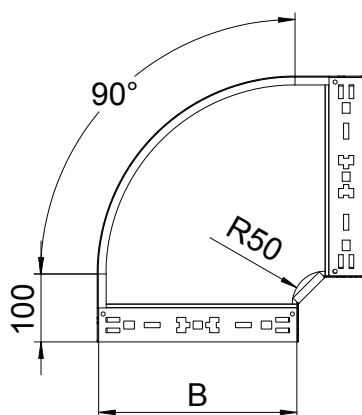

List technických údajů

90° oblouk Magic 85

Výr. č. 6041520

Oblouk 90° se systémem rychlospojek. Pro všechny typy kabelových žlabů s výškou bočnice 85 mm.

St	Ocel
FT	žárově zinkováno ponorem

Kmenová data

Č. výr.	6041520
Typ	RBM 90 860 FT
Označení 1	Oblouk 90°
Rozměr	85x600
Materiál	Ocel
Zkratka materiálu	St
Povrch	žárově zinkováno ponorem
Povrch podle DIN	DIN EN ISO 1461
Povrch zkratka	FT
Nejmenší prodejní množství	1,00 kus
Hmotnost	564,50 kg/100 ks

Technické údaje

Šířka	600,00 mm
Výška bočnice	85,00 mm
Rozměr B	600,00 mm
Odbočení (úhel)	90°
Provedení spojky	Integrovaná spojka
Tloušťka plechu	1,25 mm
Rozměr	85x600 mm
Vhodné pro zachování funkčnosti	<input type="checkbox"/>
Montážní děrování ve dně	<input type="checkbox"/>
Rozmístění otvorů NATO	<input type="checkbox"/>
Změna směru	vodorovný
Nerezová ocel, mořená	<input type="checkbox"/>
Děrování bočnice	<input type="checkbox"/>
Provedení pro velká rozpětí	<input type="checkbox"/>