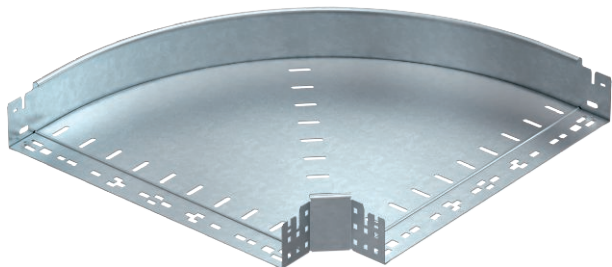

List technických údajů

90° oblouk Magic 85

Výr. č. 6041518

Oblouk 90° se systémem rychlospojek. Pro všechny typy kabelových žlabů s výškou bočnice 85 mm.

St	Ocel
FT	žárově zinkováno ponorem

Kmenová data

Č. výr.	6041518
Typ	RBM 90 850 FT
Označení 1	Oblouk 90°
Rozměr	85x500
Materiál	Ocel
Zkratka materiálu	St
Povrch	žárově zinkováno ponorem
Povrch podle DIN	DIN EN ISO 1461
Povrch zkratka	FT
Nejmenší prodejní množství	1,00 kus
Hmotnost	434,60 kg/100 ks

Technické údaje

Šířka	500,00 mm
Výška bočnice	85,00 mm
Rozměr B	500,00 mm
Odbočení (úhel)	90°
Provedení spojky	Integrovaná spojka
Tloušťka plechu	1,25 mm
Rozměr	85x500 mm
Vhodné pro zachování funkčnosti	<input type="checkbox"/>
Montážní děrování ve dně	<input type="checkbox"/>
Rozmístění otvorů NATO	<input type="checkbox"/>
Změna směru	vodorovný
Nerezová ocel, mořená	<input type="checkbox"/>
Děrování bočnice	<input type="checkbox"/>
Provedení pro velká rozpětí	<input type="checkbox"/>