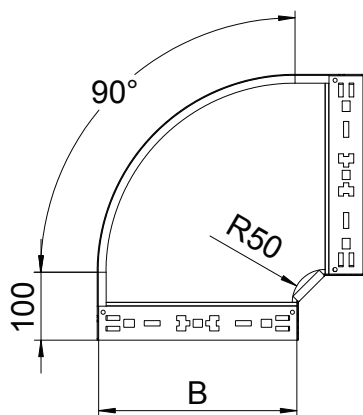

List technických údajů

90° oblouk Magic 85

Výr. č. 6041518

Oblouk 90° se systémem rychlospojek. Pro všechny typy kabelových žlabů s výškou bočnice 85 mm.

St	Ocel
FT	žárově zinkováno ponorem

Kmenová data

Č. výr.	6041518
Typ	RBM 90 850 FT
Označení 1	Oblouk 90°
Rozměr	85x500
Materiál	Ocel
Zkratka materiálu	St
Povrch	žárově zinkováno ponorem
Povrch podle DIN	DIN EN ISO 1461
Povrch zkratka	FT
Nejmenší prodejní množství	1,00 kus
Hmotnost	434,60 kg/100 ks

Technické údaje

Šířka	500,00 mm
Výška bočnice	85,00 mm
Rozměr B	500,00 mm
Odbočení (úhel)	90°
Provedení spojky	Integrovaná spojka
Tloušťka plechu	1,25 mm
Rozměr	85x500 mm
Vhodné pro zachování funkčnosti	<input type="checkbox"/>
Montážní děrování ve dně	<input type="checkbox"/>
Rozmístění otvorů NATO	<input type="checkbox"/>
Změna směru	vodorovný
Nerezová ocel, mořená	<input type="checkbox"/>
Děrování bočnice	<input type="checkbox"/>
Provedení pro velká rozpětí	<input type="checkbox"/>