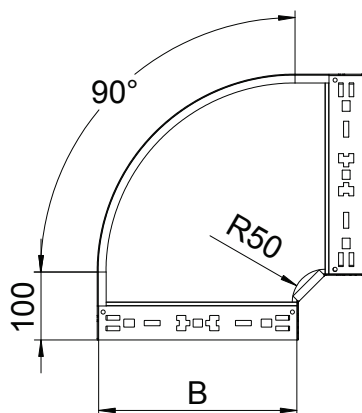

## 90° oblouk Magic 85

Výr. č. 6041516

Oblouk 90° se systémem rychlospojek. Pro všechny typy kabelových žlabů s výškou bočnice 85 mm.

<b>St</b>	Ocel
<b>FT</b>	žárově zinkováno ponorem

### Kmenová data

Č. výr.	6041516
Typ	RBM 90 840 FT
Označení 1	Oblouk 90°
Rozměr	85x400
Materiál	Ocel
Zkratka materiálu	St
Povrch	žárově zinkováno ponorem
Povrch podle DIN	DIN EN ISO 1461
Povrch zkratka	FT
Nejmenší prodejní množství	1,00 kus
Hmotnost	321,40 kg/100 ks

### Technické údaje

Šířka	400,00 mm
Výška bočnice	85,00 mm
Rozměr B	400,00 mm
Odbočení (úhel)	90°
Provedení spojky	Integrovaná spojka
Tloušťka plechu	1,25 mm
Rozměr	85x400 mm
Vhodné pro zachování funkčnosti	<input type="checkbox"/>
Montážní děrování ve dně	<input type="checkbox"/>
Rozmístění otvorů NATO	<input type="checkbox"/>
Změna směru	vodorovný
Nerezová ocel, mořená	<input type="checkbox"/>
Děrování bočnice	<input type="checkbox"/>
Provedení pro velká rozpětí	<input type="checkbox"/>