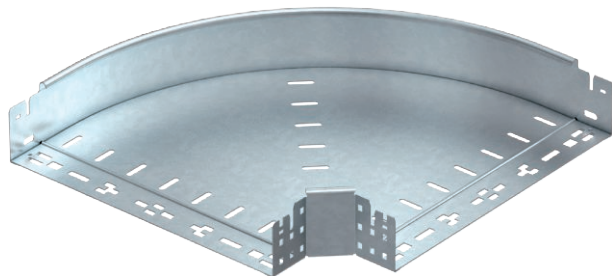

## 90° oblouk Magic 85

Výr. č. 6041516

Oblouk 90° se systémem rychlospojek. Pro všechny typy kabelových žlabů s výškou bočnice 85 mm.

<b>St</b>	Ocel
<b>FT</b>	žárově zinkováno ponorem

### Kmenová data

Č. výr.	6041516
Typ	RBM 90 840 FT
Označení 1	Oblouk 90°
Rozměr	85x400
Materiál	Ocel
Zkratka materiálu	St
Povrch	žárově zinkováno ponorem
Povrch podle DIN	DIN EN ISO 1461
Povrch zkratka	FT
Nejmenší prodejní množství	1,00 kus
Hmotnost	321,40 kg/100 ks

### Technické údaje

Šířka	400,00 mm
Výška bočnice	85,00 mm
Rozměr B	400,00 mm
Odbočení (úhel)	90°
Provedení spojky	Integrovaná spojka
Tloušťka plechu	1,25 mm
Rozměr	85x400 mm
Vhodné pro zachování funkčnosti	<input type="checkbox"/>
Montážní děrování ve dně	<input type="checkbox"/>
Rozmístění otvorů NATO	<input type="checkbox"/>
Změna směru	vodorovný
Nerezová ocel, mořená	<input type="checkbox"/>
Děrování bočnice	<input type="checkbox"/>
Provedení pro velká rozpětí	<input type="checkbox"/>