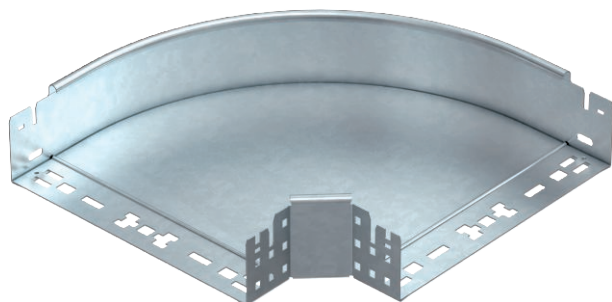

## 90° oblouk Magic 85

Výr. č. 6041514

Oblouk 90° se systémem rychlospojek. Pro všechny typy kabelových žlabů s výškou bočnice 85 mm.

<b>St</b>	Ocel
<b>FT</b>	žárově zinkováno ponorem

### Kmenová data

Č. výr.	6041514
Typ	RBM 90 830 FT
Označení 1	Oblouk 90°
Rozměr	85x300
Materiál	Ocel
Zkratka materiálu	St
Povrch	žárově zinkováno ponorem
Povrch podle DIN	DIN EN ISO 1461
Povrch zkratka	FT
Nejmenší prodejní množství	1,00 kus
Hmotnost	228,70 kg/100 ks

### Technické údaje

Šířka	300,00 mm
Výška bočnice	85,00 mm
Rozměr B	300,00 mm
Odbočení (úhel)	90°
Provedení spojky	Integrovaná spojka
Tloušťka plechu	1,25 mm
Rozměr	85x300 mm
Vhodné pro zachování funkčnosti	<input type="checkbox"/>
Montážní děrování ve dně	<input type="checkbox"/>
Rozmístění otvorů NATO	<input type="checkbox"/>
Změna směru	vodorovný
Nerezová ocel, mořená	<input type="checkbox"/>
Děrování bočnice	<input type="checkbox"/>
Provedení pro velká rozpětí	<input type="checkbox"/>