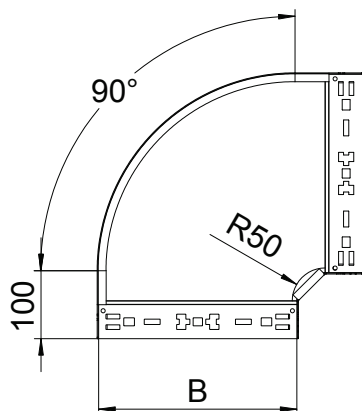

## 90° oblouk Magic 85

Výr. č. 6041514

Oblouk 90° se systémem rychlospojek. Pro všechny typy kabelových žlabů s výškou bočnice 85 mm.

<b>St</b>	Ocel
<b>FT</b>	žárově zinkováno ponorem

### Kmenová data

Č. výr.	6041514
Typ	RBM 90 830 FT
Označení 1	Oblouk 90°
Rozměr	85x300
Materiál	Ocel
Zkratka materiálu	St
Povrch	žárově zinkováno ponorem
Povrch podle DIN	DIN EN ISO 1461
Povrch zkratka	FT
Nejmenší prodejní množství	1,00 kus
Hmotnost	228,70 kg/100 ks

### Technické údaje

Šířka	300,00 mm
Výška bočnice	85,00 mm
Rozměr B	300,00 mm
Odbočení (úhel)	90°
Provedení spojky	Integrovaná spojka
Tloušťka plechu	1,25 mm
Rozměr	85x300 mm
Vhodné pro zachování funkčnosti	<input type="checkbox"/>
Montážní děrování ve dně	<input type="checkbox"/>
Rozmístění otvorů NATO	<input type="checkbox"/>
Změna směru	vodorovný
Nerezová ocel, mořená	<input type="checkbox"/>
Děrování bočnice	<input type="checkbox"/>
Provedení pro velká rozpětí	<input type="checkbox"/>