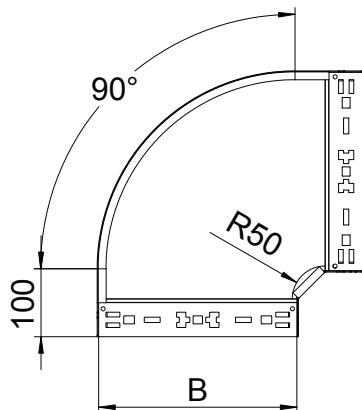

List technických údajů

90° oblouk Magic 85

Výr. č. 6041512

Oblouk 90° se systémem rychlospojkek. Pro všechny typy kabelových žlabů s výškou bočnice 85 mm.

St	Ocel
FT	žárově zinkováno ponorem

Kmenová data

Č. výr.	6041512
Typ	RBM 90 820 FT
Označení 1	Oblouk 90°
Rozměr	85x200
Materiál	Ocel
Zkratka materiálu	St
Povrch	žárově zinkováno ponorem
Povrch podle DIN	DIN EN ISO 1461
Povrch zkratka	FT
Nejmenší prodejní množství	1,00 kus
Hmotnost	148,70 kg/100 ks

Technické údaje

Šířka	200,00 mm
Výška bočnice	85,00 mm
Rozměr B	200,00 mm
Odbočení (úhel)	90°
Provedení spojky	Integrovaná spojka
Tloušťka plechu	1,25 mm
Rozměr	85x200 mm
Vhodné pro zachování funkčnosti	<input type="checkbox"/>
Montážní děrování ve dně	<input type="checkbox"/>
Rozmístění otvorů NATO	<input type="checkbox"/>
Změna směru	vodorovný
Nerezová ocel, mořená	<input type="checkbox"/>
Děrování bočnice	<input type="checkbox"/>
Provedení pro velká rozpětí	<input type="checkbox"/>