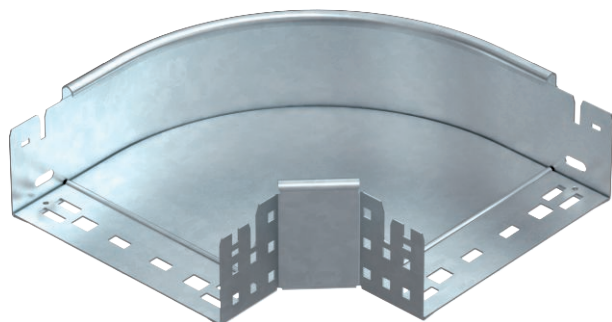

List technických údajů

90° oblouk Magic 85

Výr. č. 6041512

Oblouk 90° se systémem rychlospojkek. Pro všechny typy kabelových žlabů s výškou bočnice 85 mm.

St	Ocel
FT	žárově zinkováno ponorem

Kmenová data

Č. výr.	6041512
Typ	RBM 90 820 FT
Označení 1	Oblouk 90°
Rozměr	85x200
Materiál	Ocel
Zkratka materiálu	St
Povrch	žárově zinkováno ponorem
Povrch podle DIN	DIN EN ISO 1461
Povrch zkratka	FT
Nejmenší prodejní množství	1,00 kus
Hmotnost	148,70 kg/100 ks

Technické údaje

Šířka	200,00 mm
Výška bočnice	85,00 mm
Rozměr B	200,00 mm
Odbočení (úhel)	90°
Provedení spojky	Integrovaná spojka
Tloušťka plechu	1,25 mm
Rozměr	85x200 mm
Vhodné pro zachování funkčnosti	<input type="checkbox"/>
Montážní děrování ve dně	<input type="checkbox"/>
Rozmístění otvorů NATO	<input type="checkbox"/>
Změna směru	vodorovný
Nerezová ocel, mořená	<input type="checkbox"/>
Děrování bočnice	<input type="checkbox"/>
Provedení pro velká rozpětí	<input type="checkbox"/>