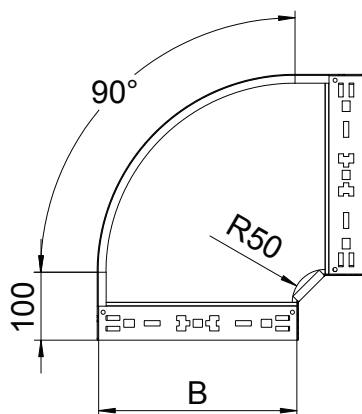

## 90° oblouk Magic 85

Výr. č. 6041510

Oblouk 90° se systémem rychlospojek. Pro všechny typy kabelových žlabů s výškou bočnice 85 mm.

<b>St</b>	Ocel
<b>FT</b>	žárově zinkováno ponorem

### Kmenová data

Č. výr.	6041510
Typ	RBM 90 810 FT
Označení 1	Oblouk 90°
Rozměr	85x100
Materiál	Ocel
Zkratka materiálu	St
Povrch	žárově zinkováno ponorem
Povrch podle DIN	DIN EN ISO 1461
Povrch zkratka	FT
Nejmenší prodejní množství	1,00 kus
Hmotnost	84,20 kg/100 ks

### Technické údaje

Šířka	100,00 mm
Výška bočnice	85,00 mm
Rozměr B	100,00 mm
Odbočení (úhel)	90°
Provedení spojky	Integrovaná spojka
Tloušťka plechu	1,25 mm
Rozměr	85x100 mm
Vhodné pro zachování funkčnosti	<input type="checkbox"/>
Montážní děrování ve dně	<input type="checkbox"/>
Rozmístění otvorů NATO	<input type="checkbox"/>
Změna směru	vodorovný
Nerezová ocel, mořená	<input type="checkbox"/>
Děrování bočnice	<input type="checkbox"/>
Provedení pro velká rozpětí	<input type="checkbox"/>