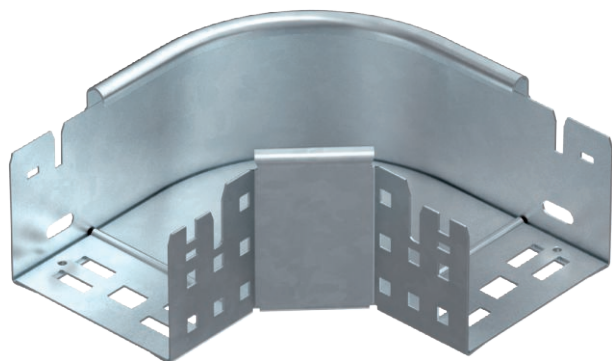

## 90° oblouk Magic 85

Výr. č. 6041510

Oblouk 90° se systémem rychlospojek. Pro všechny typy kabelových žlabů s výškou bočnice 85 mm.

<b>St</b>	Ocel
<b>FT</b>	žárově zinkováno ponorem

### Kmenová data

Č. výr.	6041510
Typ	RBM 90 810 FT
Označení 1	Oblouk 90°
Rozměr	85x100
Materiál	Ocel
Zkratka materiálu	St
Povrch	žárově zinkováno ponorem
Povrch podle DIN	DIN EN ISO 1461
Povrch zkratka	FT
Nejmenší prodejní množství	1,00 kus
Hmotnost	84,20 kg/100 ks

### Technické údaje

Šířka	100,00 mm
Výška bočnice	85,00 mm
Rozměr B	100,00 mm
Odbočení (úhel)	90°
Provedení spojky	Integrovaná spojka
Tloušťka plechu	1,25 mm
Rozměr	85x100 mm
Vhodné pro zachování funkčnosti	<input type="checkbox"/>
Montážní děrování ve dně	<input type="checkbox"/>
Rozmístění otvorů NATO	<input type="checkbox"/>
Změna směru	vodorovný
Nerezová ocel, mořená	<input type="checkbox"/>
Děrování bočnice	<input type="checkbox"/>
Provedení pro velká rozpětí	<input type="checkbox"/>