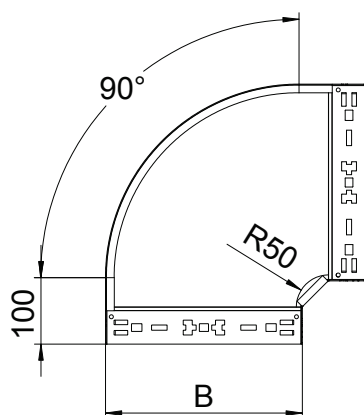

List technických údajů

90° oblouk Magic 85

Výr. č. 6041500

Oblouk 90° se systémem rychlospojek. Pro všechny typy kabelových žlabů s výškou bočnice 85 mm.

St	Ocel
FS	pásově zinkováno

Kmenová data

Č. výr.	6041500
Typ	RBM 90 860 FS
Označení 1	Oblouk 90°
Rozměr	85x600
Materiál	Ocel
Zkratka materiálu	St
Povrch	pásově zinkováno
Povrch podle DIN	DIN EN 10346
Povrch zkratka	FS
Nejmenší prodejní množství	1,00 kus
Hmotnost	526,40 kg/100 ks

Technické údaje

Šířka	600,00 mm
Výška bočnice	85,00 mm
Rozměr B	600,00 mm
Odbočení (úhel)	90°
Provedení spojky	Integrovaná spojka
Tloušťka plechu	1,25 mm
Rozměr	85x600 mm
Vhodné pro zachování funkčnosti	<input type="checkbox"/>
Montážní děrování ve dně	<input type="checkbox"/>
Rozmístění otvorů NATO	<input type="checkbox"/>
Změna směru	vodorovný
Nerezová ocel, mořená	<input type="checkbox"/>
Děrování bočnice	<input type="checkbox"/>
Provedení pro velká rozpětí	<input type="checkbox"/>