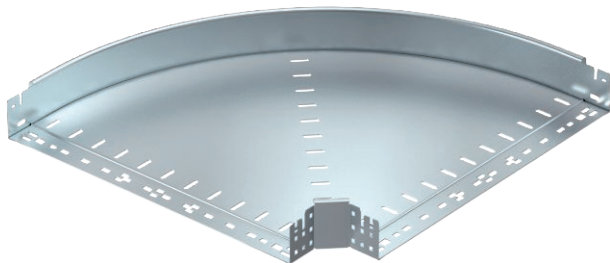

List technických údajů

90° oblouk Magic 85

Výr. č. 6041500

Oblouk 90° se systémem rychlospojek. Pro všechny typy kabelových žlabů s výškou bočnice 85 mm.

St	Ocel
FS	pásově zinkováno

Kmenová data

Č. výr.	6041500
Typ	RBM 90 860 FS
Označení 1	Oblouk 90°
Rozměr	85x600
Materiál	Ocel
Zkratka materiálu	St
Povrch	pásově zinkováno
Povrch podle DIN	DIN EN 10346
Povrch zkratka	FS
Nejmenší prodejní množství	1,00 kus
Hmotnost	526,40 kg/100 ks

Technické údaje

Šířka	600,00 mm
Výška bočnice	85,00 mm
Rozměr B	600,00 mm
Odbočení (úhel)	90°
Provedení spojky	Integrovaná spojka
Tloušťka plechu	1,25 mm
Rozměr	85x600 mm
Vhodné pro zachování funkčnosti	<input type="checkbox"/>
Montážní děrování ve dně	<input type="checkbox"/>
Rozmístění otvorů NATO	<input type="checkbox"/>
Změna směru	vodorovný
Nerezová ocel, mořená	<input type="checkbox"/>
Děrování bočnice	<input type="checkbox"/>
Provedení pro velká rozpětí	<input type="checkbox"/>