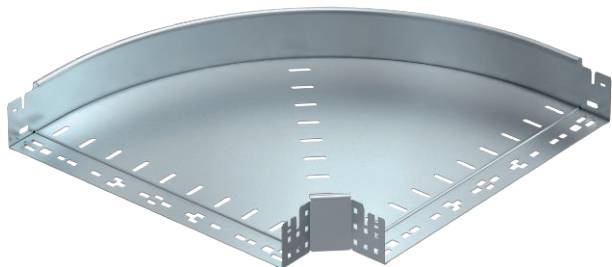

## 90° oblouk Magic 85

Výr. č. 6041498

Oblouk 90° se systémem rychlospojek. Pro všechny typy kabelových žlabů s výškou bočnice 85 mm.

<b>St</b>	Ocel
<b>FS</b>	pásově zinkováno

### Kmenová data

Č. výr.	6041498
Typ	RBM 90 850 FS
Označení 1	Oblouk 90°
Rozměr	85x500
Materiál	Ocel
Zkratka materiálu	St
Povrch	pásově zinkováno
Povrch podle DIN	DIN EN 10346
Povrch zkratka	FS
Nejmenší prodejní množství	1,00 kus
Hmotnost	405,30 kg/100 ks

### Technické údaje

Šířka	500,00 mm
Výška bočnice	85,00 mm
Rozměr B	500,00 mm
Odbočení (úhel)	90°
Provedení spojky	Integrovaná spojka
Tloušťka plechu	1,25 mm
Rozměr	85x500 mm
Vhodné pro zachování funkčnosti	<input type="checkbox"/>
Montážní děrování ve dně	<input type="checkbox"/>
Rozmístění otvorů NATO	<input type="checkbox"/>
Změna směru	vodorovný
Nerezová ocel, mořená	<input type="checkbox"/>
Děrování bočnice	<input type="checkbox"/>
Provedení pro velká rozpětí	<input type="checkbox"/>