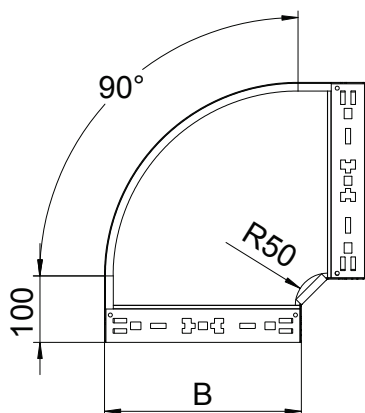

## 90° oblouk Magic 85

Výr. č. 6041498

Oblouk 90° se systémem rychlospojek. Pro všechny typy kabelových žlabů s výškou bočnice 85 mm.

<b>St</b>	Ocel
<b>FS</b>	pásově zinkováno

### Kmenová data

Č. výr.	6041498
Typ	RBM 90 850 FS
Označení 1	Oblouk 90°
Rozměr	85x500
Materiál	Ocel
Zkratka materiálu	St
Povrch	pásově zinkováno
Povrch podle DIN	DIN EN 10346
Povrch zkratka	FS
Nejmenší prodejní množství	1,00 kus
Hmotnost	405,30 kg/100 ks

### Technické údaje

Šířka	500,00 mm
Výška bočnice	85,00 mm
Rozměr B	500,00 mm
Odbočení (úhel)	90°
Provedení spojky	Integrovaná spojka
Tloušťka plechu	1,25 mm
Rozměr	85x500 mm
Vhodné pro zachování funkčnosti	<input type="checkbox"/>
Montážní děrování ve dně	<input type="checkbox"/>
Rozmístění otvorů NATO	<input type="checkbox"/>
Změna směru	vodorovný
Nerezová ocel, mořená	<input type="checkbox"/>
Děrování bočnice	<input type="checkbox"/>
Provedení pro velká rozpětí	<input type="checkbox"/>