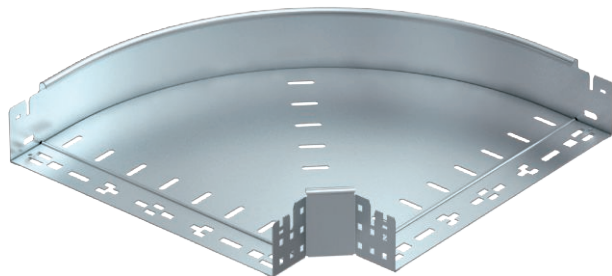

List technických údajů

90° oblouk Magic 85

Výr. č. 6041496

Oblouk 90° se systémem rychlospojek. Pro všechny typy kabelových žlabů s výškou bočnice 85 mm.

St	Ocel
FS	pásově zinkováno

Kmenová data

Č. výr.	6041496
Typ	RBM 90 840 FS
Označení 1	Oblouk 90°
Rozměr	85x400
Materiál	Ocel
Zkratka materiálu	St
Povrch	pásově zinkováno
Povrch podle DIN	DIN EN 10346
Povrch zkratka	FS
Nejmenší prodejní množství	1,00 kus
Hmotnost	299,70 kg/100 ks

Technické údaje

Šířka	400,00 mm
Výška bočnice	85,00 mm
Rozměr B	400,00 mm
Odbočení (úhel)	90°
Provedení spojky	Integrovaná spojka
Tloušťka plechu	1,25 mm
Rozměr	85x400 mm
Vhodné pro zachování funkčnosti	<input type="checkbox"/>
Montážní děrování ve dně	<input type="checkbox"/>
Rozmístění otvorů NATO	<input type="checkbox"/>
Změna směru	vodorovný
Nerezová ocel, mořená	<input type="checkbox"/>
Děrování bočnice	<input type="checkbox"/>
Provedení pro velká rozpětí	<input type="checkbox"/>