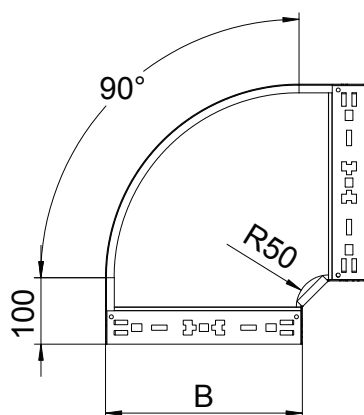

List technických údajů

90° oblouk Magic 85

Výr. č. 6041496

Oblouk 90° se systémem rychlospojek. Pro všechny typy kabelových žlabů s výškou bočnice 85 mm.

St	Ocel
FS	pásově zinkováno

Kmenová data

Č. výr.	6041496
Typ	RBM 90 840 FS
Označení 1	Oblouk 90°
Rozměr	85x400
Materiál	Ocel
Zkratka materiálu	St
Povrch	pásově zinkováno
Povrch podle DIN	DIN EN 10346
Povrch zkratka	FS
Nejmenší prodejní množství	1,00 kus
Hmotnost	299,70 kg/100 ks

Technické údaje

Šířka	400,00 mm
Výška bočnice	85,00 mm
Rozměr B	400,00 mm
Odbočení (úhel)	90°
Provedení spojky	Integrovaná spojka
Tloušťka plechu	1,25 mm
Rozměr	85x400 mm
Vhodné pro zachování funkčnosti	<input type="checkbox"/>
Montážní děrování ve dně	<input type="checkbox"/>
Rozmístění otvorů NATO	<input type="checkbox"/>
Změna směru	vodorovný
Nerezová ocel, mořená	<input type="checkbox"/>
Děrování bočnice	<input type="checkbox"/>
Provedení pro velká rozpětí	<input type="checkbox"/>