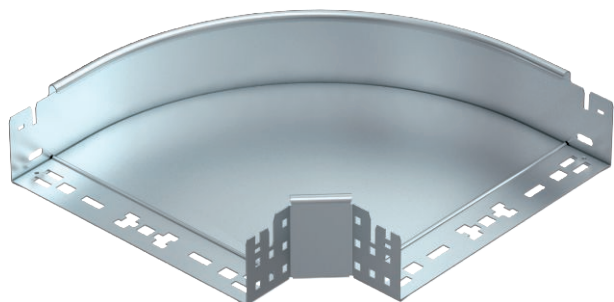

List technických údajů

90° oblouk Magic 85

Výr. č. 6041494

OBO
BETTERMANN

Oblouk 90° se systémem rychlospojek. Pro všechny typy kabelových žlabů s výškou bočnice 85 mm.

St	Ocel
FS	pásově zinkováno

Kmenová data

Č. výr.	6041494
Typ	RBM 90 830 FS
Označení 1	Oblouk 90°
Rozměr	85x300
Materiál	Ocel
Zkratka materiálu	St
Povrch	pásově zinkováno
Povrch podle DIN	DIN EN 10346
Povrch zkratka	FS
Nejmenší prodejní množství	1,00 kus
Hmotnost	213,30 kg/100 ks

Technické údaje

Šířka	300,00 mm
Výška bočnice	85,00 mm
Rozměr B	300,00 mm
Odbočení (úhel)	90°
Provedení spojky	Integrovaná spojka
Tloušťka plechu	1,25 mm
Rozměr	85x300 mm
Vhodné pro zachování funkčnosti	<input type="checkbox"/>
Montážní děrování ve dně	<input type="checkbox"/>
Rozmístění otvorů NATO	<input type="checkbox"/>
Změna směru	vodorovný
Nerezová ocel, mořená	<input type="checkbox"/>
Děrování bočnice	<input type="checkbox"/>
Provedení pro velká rozpětí	<input type="checkbox"/>