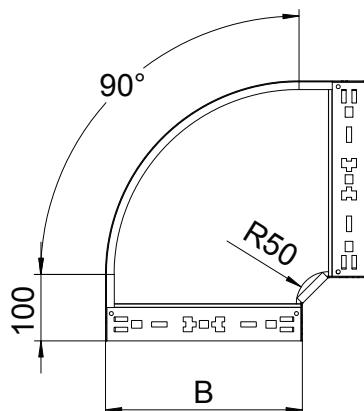

List technických údajů

90° oblouk Magic 85

Výr. č. 6041494

OBO
BETTERMANN

Oblouk 90° se systémem rychlospojek. Pro všechny typy kabelových žlabů s výškou bočnice 85 mm.

St	Ocel
FS	pásově zinkováno

Kmenová data

Č. výr.	6041494
Typ	RBM 90 830 FS
Označení 1	Oblouk 90°
Rozměr	85x300
Materiál	Ocel
Zkratka materiálu	St
Povrch	pásově zinkováno
Povrch podle DIN	DIN EN 10346
Povrch zkratka	FS
Nejmenší prodejní množství	1,00 kus
Hmotnost	213,30 kg/100 ks

Technické údaje

Šířka	300,00 mm
Výška bočnice	85,00 mm
Rozměr B	300,00 mm
Odbočení (úhel)	90°
Provedení spojky	Integrovaná spojka
Tloušťka plechu	1,25 mm
Rozměr	85x300 mm
Vhodné pro zachování funkčnosti	<input type="checkbox"/>
Montážní děrování ve dně	<input type="checkbox"/>
Rozmístění otvorů NATO	<input type="checkbox"/>
Změna směru	vodorovný
Nerezová ocel, mořená	<input type="checkbox"/>
Děrování bočnice	<input type="checkbox"/>
Provedení pro velká rozpětí	<input type="checkbox"/>