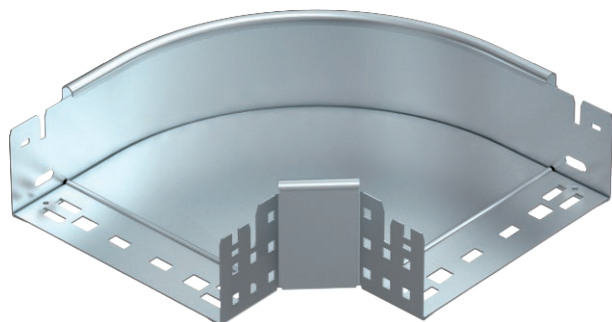

List technických údajů

90° oblouk Magic 85

Výr. č. 6041492

Oblouk 90° se systémem rychlospojek. Pro všechny typy kabelových žlabů s výškou bočnice 85 mm.

St	Ocel
FS	pásově zinkováno

Kmenová data

Č. výr.	6041492
Typ	RBM 90 820 FS
Označení 1	Oblouk 90°
Rozměr	85x200
Materiál	Ocel
Zkratka materiálu	St
Povrch	pásově zinkováno
Povrch podle DIN	DIN EN 10346
Povrch zkratka	FS
Nejmenší prodejní množství	1,00 kus
Hmotnost	138,20 kg/100 ks

Technické údaje

Šířka	200,00 mm
Výška bočnice	85,00 mm
Rozměr B	200,00 mm
Odbočení (úhel)	90°
Provedení spojky	Integrovaná spojka
Tloušťka plechu	1,25 mm
Rozměr	85x200 mm
Vhodné pro zachování funkčnosti	<input type="checkbox"/>
Montážní děrování ve dně	<input type="checkbox"/>
Rozmístění otvorů NATO	<input type="checkbox"/>
Změna směru	vodorovný
Nerezová ocel, mořená	<input type="checkbox"/>
Děrování bočnice	<input type="checkbox"/>
Provedení pro velká rozpětí	<input type="checkbox"/>