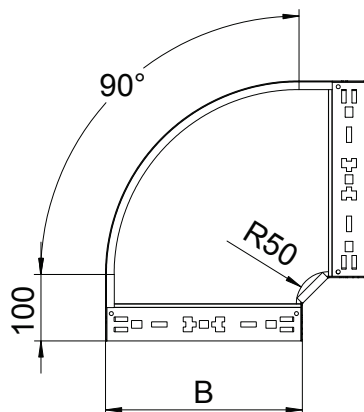

List technických údajů

90° oblouk Magic 85

Výr. č. 6041492

Oblouk 90° se systémem rychlospojek. Pro všechny typy kabelových žlabů s výškou bočnice 85 mm.

St	Ocel
FS	pásově zinkováno

Kmenová data

Č. výr.	6041492
Typ	RBM 90 820 FS
Označení 1	Oblouk 90°
Rozměr	85x200
Materiál	Ocel
Zkratka materiálu	St
Povrch	pásově zinkováno
Povrch podle DIN	DIN EN 10346
Povrch zkratka	FS
Nejmenší prodejní množství	1,00 kus
Hmotnost	138,20 kg/100 ks

Technické údaje

Šířka	200,00 mm
Výška bočnice	85,00 mm
Rozměr B	200,00 mm
Odbočení (úhel)	90°
Provedení spojky	Integrovaná spojka
Tloušťka plechu	1,25 mm
Rozměr	85x200 mm
Vhodné pro zachování funkčnosti	<input type="checkbox"/>
Montážní děrování ve dně	<input type="checkbox"/>
Rozmístění otvorů NATO	<input type="checkbox"/>
Změna směru	vodorovný
Nerezová ocel, mořená	<input type="checkbox"/>
Děrování bočnice	<input type="checkbox"/>
Provedení pro velká rozpětí	<input type="checkbox"/>