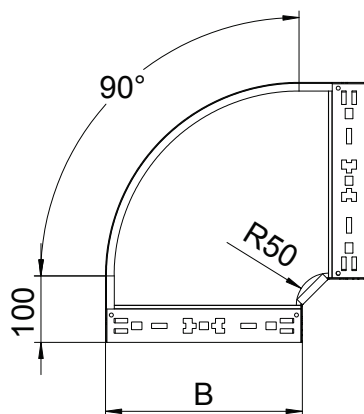

## 90° oblouk Magic 85

Výr. č. 6041490

OBO  
BETTERMANN

Oblouk 90° se systémem rychlospojek. Pro všechny typy kabelových žlabů s výškou bočnice 85 mm.

<b>St</b>	Ocel
<b>FS</b>	pásově zinkováno

### Kmenová data

Č. výr.	6041490
Typ	RBM 90 810 FS
Označení 1	Oblouk 90°
Rozměr	85x100
Materiál	Ocel
Zkratka materiálu	St
Povrch	pásově zinkováno
Povrch podle DIN	DIN EN 10346
Povrch zkratka	FS
Nejmenší prodejní množství	1,00 kus
Hmotnost	78,50 kg/100 ks

### Technické údaje

Šířka	100,00 mm
Výška bočnice	85,00 mm
Rozměr B	100,00 mm
Odbočení (úhel)	90°
Provedení spojky	Integrovaná spojka
Tloušťka plechu	1,25 mm
Rozměr	85x100 mm
Vhodné pro zachování funkčnosti	<input type="checkbox"/>
Montážní děrování ve dně	<input type="checkbox"/>
Rozmístění otvorů NATO	<input type="checkbox"/>
Změna směru	vodorovný
Nerezová ocel, mořená	<input type="checkbox"/>
Děrování bočnice	<input type="checkbox"/>
Provedení pro velká rozpětí	<input type="checkbox"/>