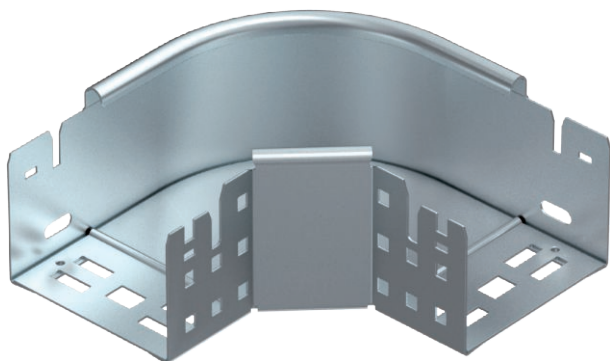

## 90° oblouk Magic 85

Výr. č. 6041490

OBO  
BETTERMANN

Oblouk 90° se systémem rychlospojek. Pro všechny typy kabelových žlabů s výškou bočnice 85 mm.

<b>St</b>	Ocel
<b>FS</b>	pásově zinkováno

### Kmenová data

Č. výr.	6041490
Typ	RBM 90 810 FS
Označení 1	Oblouk 90°
Rozměr	85x100
Materiál	Ocel
Zkratka materiálu	St
Povrch	pásově zinkováno
Povrch podle DIN	DIN EN 10346
Povrch zkratka	FS
Nejmenší prodejní množství	1,00 kus
Hmotnost	78,50 kg/100 ks

### Technické údaje

Šířka	100,00 mm
Výška bočnice	85,00 mm
Rozměr B	100,00 mm
Odbočení (úhel)	90°
Provedení spojky	Integrovaná spojka
Tloušťka plechu	1,25 mm
Rozměr	85x100 mm
Vhodné pro zachování funkčnosti	<input type="checkbox"/>
Montážní děrování ve dně	<input type="checkbox"/>
Rozmístění otvorů NATO	<input type="checkbox"/>
Změna směru	vodorovný
Nerezová ocel, mořená	<input type="checkbox"/>
Děrování bočnice	<input type="checkbox"/>
Provedení pro velká rozpětí	<input type="checkbox"/>