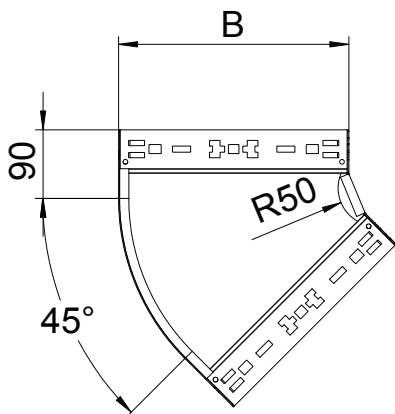

List technických údajů

45° oblouk Magic 85

Výr. č. 6041440

OBO
BETTERMANN

Oblouk 45° se systémem rychlospojkek. Pro všechny typy kabelových žlabů s výškou bočnice 85 mm.

St	Ocel
FT	žárově zinkováno ponorem

Kmenová data

Č. výr.	6041440
Typ	RBM 45 860 FT
Rozměr	85x600
Materiál	Ocel
Zkratka materiálu	St
Povrch	žárově zinkováno ponorem
Povrch podle DIN	DIN EN ISO 1461
Povrch zkratka	FT
Nejmenší prodejní množství	1,00 kus
Hmotnost	341,20 kg/100 ks

Technické údaje

Šířka	600,00 mm
Výška bočnice	85,00 mm
Rozměr B	600,00 mm
Odbočení (úhel)	45°
Provedení spojky	Integrovaná spojka
Tloušťka plechu	1,25 mm
Rozměr	85x600 mm
Vhodné pro zachování funkčnosti	<input type="checkbox"/>
Montážní děrování ve dně	<input type="checkbox"/>
Rozmístění otvorů NATO	<input type="checkbox"/>
Změna směru	vodorovný
Nerezová ocel, mořená	<input type="checkbox"/>
Děrování bočnice	<input type="checkbox"/>
Provedení pro velká rozpětí	<input type="checkbox"/>