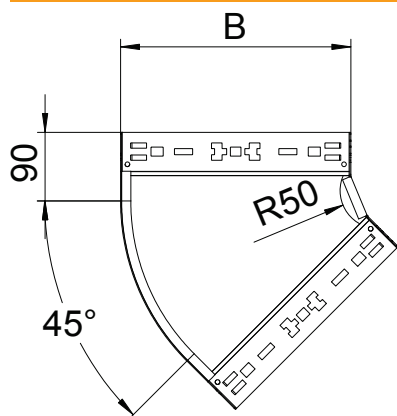

## 45° oblouk Magic 85

Výr. č. 6041438

**OBO**  
BETTERMANN

Oblouk 45° se systémem rychlospojek. Pro všechny typy kabelových žlabů s výškou bočnice 85 mm.

**St** Ocel  
**FT** žárově zinkováno ponorem

### Kmenová data

Č. výr.	6041438
Typ	RBM 45 850 FT
Rozměr	85x500
Materiál	Ocel
Zkratka materiálu	St
Povrch	žárově zinkováno ponorem
Povrch podle DIN	DIN EN ISO 1461
Povrch zkratka	FT
Nejmenší prodejní množství	1,00 kus
Hmotnost	268,80 kg/100 ks

### Technické údaje

Šířka	500,00 mm
Výška bočnice	85,00 mm
Rozměr B	500,00 mm
Odbočení (úhel)	45°
Provedení spojky	Integrovaná spojka
Tloušťka plechu	1,25 mm
Rozměr	85x500 mm
Vhodné pro zachování funkčnosti	<input type="checkbox"/>
Montážní děrování ve dně	<input type="checkbox"/>
Rozmístění otvorů NATO	<input type="checkbox"/>
Změna směru	vodorovný
Nerezová ocel, mořená	<input type="checkbox"/>
Děrování bočnice	<input type="checkbox"/>
Provedení pro velká rozpětí	<input type="checkbox"/>