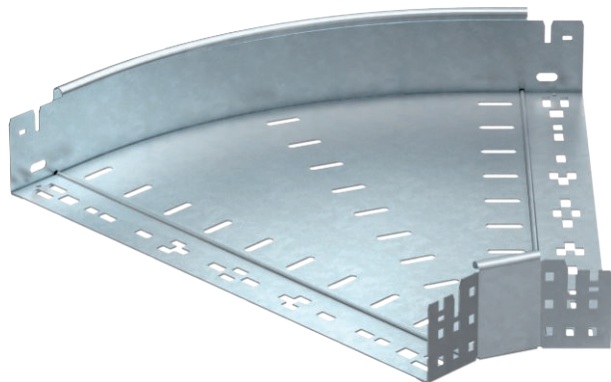

## 45° oblouk Magic 85

Výr. č. 6041438

**OBO**  
BETTERMANN

Oblouk 45° se systémem rychlospojek. Pro všechny typy kabelových žlabů s výškou bočnice 85 mm.

**St** Ocel  
**FT** žárově zinkováno ponorem

### Kmenová data

Č. výr.	6041438
Typ	RBM 45 850 FT
Rozměr	85x500
Materiál	Ocel
Zkratka materiálu	St
Povrch	žárově zinkováno ponorem
Povrch podle DIN	DIN EN ISO 1461
Povrch zkratka	FT
Nejmenší prodejní množství	1,00 kus
Hmotnost	268,80 kg/100 ks

### Technické údaje

Šířka	500,00 mm
Výška bočnice	85,00 mm
Rozměr B	500,00 mm
Odbočení (úhel)	45°
Provedení spojky	Integrovaná spojka
Tloušťka plechu	1,25 mm
Rozměr	85x500 mm
Vhodné pro zachování funkčnosti	<input type="checkbox"/>
Montážní děrování ve dně	<input type="checkbox"/>
Rozmístění otvorů NATO	<input type="checkbox"/>
Změna směru	vodorovný
Nerezová ocel, mořená	<input type="checkbox"/>
Děrování bočnice	<input type="checkbox"/>
Provedení pro velká rozpětí	<input type="checkbox"/>