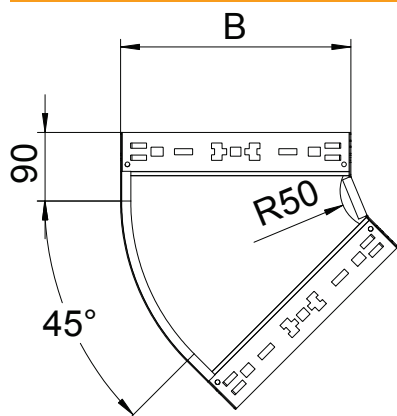

List technických údajů

45° oblouk Magic 85

Výr. č. 6041436

OBO
BETTERMANN

Oblouk 45° se systémem rychlospojek. Pro všechny typy kabelových žlabů s výškou bočnice 85 mm.

St	Ocel
FT	žárově zinkováno ponorem

Kmenová data

Č. výr.	6041436
Typ	RBM 45 840 FT
Rozměr	85x400
Materiál	Ocel
Zkratka materiálu	St
Povrch	žárově zinkováno ponorem
Povrch podle DIN	DIN EN ISO 1461
Povrch zkratka	FT
Nejmenší prodejní množství	1,00 kus
Hmotnost	204,70 kg/100 ks

Technické údaje

Šířka	400,00 mm
Výška bočnice	85,00 mm
Rozměr B	400,00 mm
Odbočení (úhel)	45°
Provedení spojky	Integrovaná spojka
Tloušťka plechu	1,25 mm
Rozměr	85x400 mm
Vhodné pro zachování funkčnosti	<input type="checkbox"/>
Montážní děrování ve dně	<input type="checkbox"/>
Rozmístění otvorů NATO	<input type="checkbox"/>
Změna směru	vodorovný
Nerezová ocel, mořená	<input type="checkbox"/>
Děrování bočnice	<input type="checkbox"/>
Provedení pro velká rozpětí	<input type="checkbox"/>