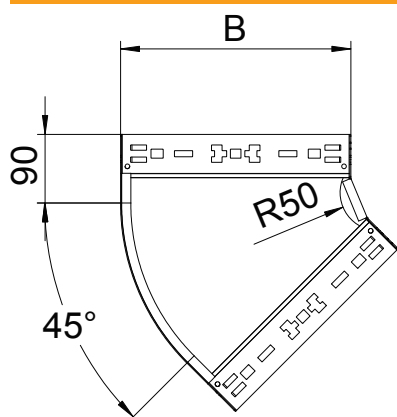

List technických údajů

45° oblouk Magic 85

Výr. č. 6041434

OBO
BETTERMANN

Oblouk 45° se systémem rychlospojek. Pro všechny typy kabelových žlabů s výškou bočnice 85 mm.

St	Ocel
FT	žárově zinkováno ponorem

Kmenová data

Č. výr.	6041434
Typ	RBM 45 830 FT
Rozměr	85x300
Materiál	Ocel
Zkratka materiálu	St
Povrch	žárově zinkováno ponorem
Povrch podle DIN	DIN EN ISO 1461
Povrch zkratka	FT
Nejmenší prodejní množství	1,00 kus
Hmotnost	152,60 kg/100 ks

Technické údaje

Šířka	300,00 mm
Výška bočnice	85,00 mm
Rozměr B	300,00 mm
Odbočení (úhel)	45°
Provedení spojky	Integrovaná spojka
Tloušťka plechu	1,25 mm
Rozměr	85x300 mm
Vhodné pro zachování funkčnosti	<input type="checkbox"/>
Montážní děrování ve dně	<input type="checkbox"/>
Rozmístění otvorů NATO	<input type="checkbox"/>
Změna směru	vodorovný
Nerezová ocel, mořená	<input type="checkbox"/>
Děrování bočnice	<input type="checkbox"/>
Provedení pro velká rozpětí	<input type="checkbox"/>