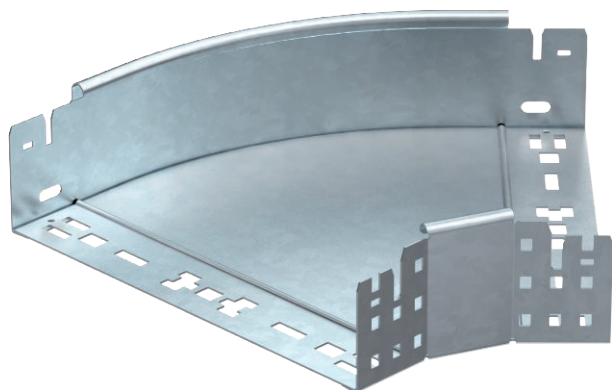

List technických údajů

45° oblouk Magic 85

Výr. č. 6041434

OBO
BETTERMANN

Oblouk 45° se systémem rychlospojek. Pro všechny typy kabelových žlabů s výškou bočnice 85 mm.

St	Ocel
FT	žárově zinkováno ponorem

Kmenová data

Č. výr.	6041434
Typ	RBM 45 830 FT
Rozměr	85x300
Materiál	Ocel
Zkratka materiálu	St
Povrch	žárově zinkováno ponorem
Povrch podle DIN	DIN EN ISO 1461
Povrch zkratka	FT
Nejmenší prodejní množství	1,00 kus
Hmotnost	152,60 kg/100 ks

Technické údaje

Šířka	300,00 mm
Výška bočnice	85,00 mm
Rozměr B	300,00 mm
Odbočení (úhel)	45°
Provedení spojky	Integrovaná spojka
Tloušťka plechu	1,25 mm
Rozměr	85x300 mm
Vhodné pro zachování funkčnosti	<input type="checkbox"/>
Montážní děrování ve dně	<input type="checkbox"/>
Rozmístění otvorů NATO	<input type="checkbox"/>
Změna směru	vodorovný
Nerezová ocel, mořená	<input type="checkbox"/>
Děrování bočnice	<input type="checkbox"/>
Provedení pro velká rozpětí	<input type="checkbox"/>