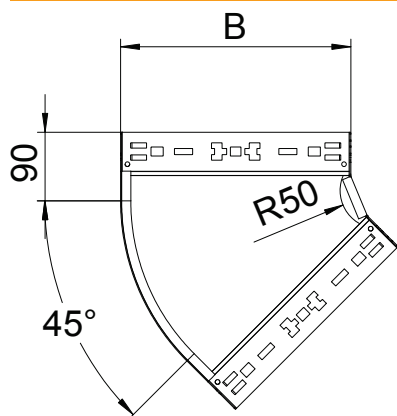

List technických údajů

45° oblouk Magic 85

Výr. č. 6041432

OBO
BETTERMANN

Oblouk 45° se systémem rychlospojek. Pro všechny typy kabelových žlabů s výškou bočnice 85 mm.

St Ocel

FT žárově zinkováno ponorem

Kmenová data

Č. výr.	6041432
Typ	RBM 45 820 FT
Rozměr	85x200
Materiál	Ocel
Zkratka materiálu	St
Povrch	žárově zinkováno ponorem
Povrch podle DIN	DIN EN ISO 1461
Povrch zkratka	FT
Nejmenší prodejní množství	1,00 kus
Hmotnost	105,20 kg/100 ks

Technické údaje

Šířka	200,00 mm
Výška bočnice	85,00 mm
Rozměr B	200,00 mm
Odbočení (úhel)	45°
Provedení spojky	Integrovaná spojka
Tloušťka plechu	1,25 mm
Rozměr	85x200 mm
Vhodné pro zachování funkčnosti	<input type="checkbox"/>
Montážní děrování ve dně	<input type="checkbox"/>
Rozmístění otvorů NATO	<input type="checkbox"/>
Změna směru	vodorovný
Nerezová ocel, mořená	<input type="checkbox"/>
Děrování bočnice	<input type="checkbox"/>
Provedení pro velká rozpětí	<input type="checkbox"/>