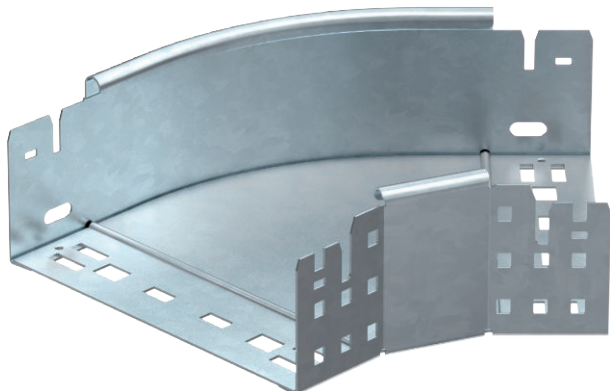

List technických údajů

45° oblouk Magic 85

Výr. č. 6041432

OBO
BETTERMANN

Oblouk 45° se systémem rychlospojek. Pro všechny typy kabelových žlabů s výškou bočnice 85 mm.

St Ocel

FT žárově zinkováno ponorem

Kmenová data

Č. výr.	6041432
Typ	RBM 45 820 FT
Rozměr	85x200
Materiál	Ocel
Zkratka materiálu	St
Povrch	žárově zinkováno ponorem
Povrch podle DIN	DIN EN ISO 1461
Povrch zkratka	FT
Nejmenší prodejní množství	1,00 kus
Hmotnost	105,20 kg/100 ks

Technické údaje

Šířka	200,00 mm
Výška bočnice	85,00 mm
Rozměr B	200,00 mm
Odbočení (úhel)	45°
Provedení spojky	Integrovaná spojka
Tloušťka plechu	1,25 mm
Rozměr	85x200 mm
Vhodné pro zachování funkčnosti	<input type="checkbox"/>
Montážní děrování ve dně	<input type="checkbox"/>
Rozmístění otvorů NATO	<input type="checkbox"/>
Změna směru	vodorovný
Nerezová ocel, mořená	<input type="checkbox"/>
Děrování bočnice	<input type="checkbox"/>
Provedení pro velká rozpětí	<input type="checkbox"/>