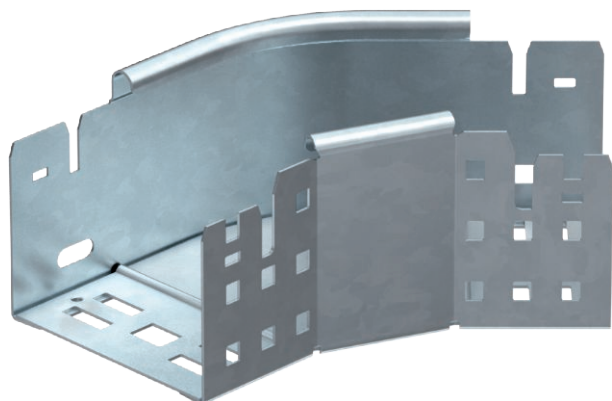

List technických údajů

45° oblouk Magic 85

Výr. č. 6041430

Oblouk 45° se systémem rychlospojek. Pro všechny typy kabelových žlabů s výškou bočnice 85 mm.

St	Ocel
FT	žárově zinkováno ponorem

Kmenová data

Č. výr.	6041430
Typ	RBM 45 810 FT
Rozměr	85x100
Materiál	Ocel
Zkratka materiálu	St
Povrch	žárově zinkováno ponorem
Povrch podle DIN	DIN EN ISO 1461
Povrch zkratka	FT
Nejmenší prodejní množství	1,00 kus
Hmotnost	65,00 kg/100 ks

Technické údaje

Šířka	100,00 mm
Výška bočnice	85,00 mm
Rozměr B	100,00 mm
Odbočení (úhel)	45°
Provedení spojky	Integrovaná spojka
Tloušťka plechu	1,25 mm
Rozměr	85x100 mm
Vhodné pro zachování funkčnosti	<input type="checkbox"/>
Montážní děrování ve dně	<input type="checkbox"/>
Rozmístění otvorů NATO	<input type="checkbox"/>
Změna směru	vodorovný
Nerezová ocel, mořená	<input type="checkbox"/>
Děrování bočnice	<input type="checkbox"/>
Provedení pro velká rozpětí	<input type="checkbox"/>