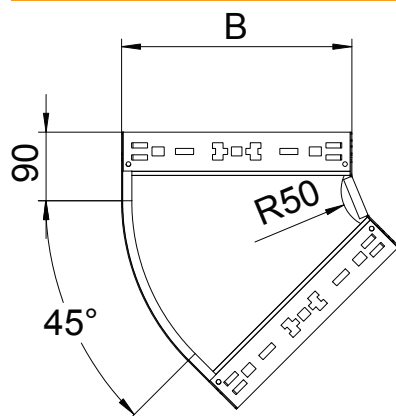

List technických údajů

45° oblouk Magic 85

Výr. č. 6041430

Oblouk 45° se systémem rychlospojek. Pro všechny typy kabelových žlabů s výškou bočnice 85 mm.

St	Ocel
FT	žárově zinkováno ponorem

Kmenová data

Č. výr.	6041430
Typ	RBM 45 810 FT
Rozměr	85x100
Materiál	Ocel
Zkratka materiálu	St
Povrch	žárově zinkováno ponorem
Povrch podle DIN	DIN EN ISO 1461
Povrch zkratka	FT
Nejmenší prodejní množství	1,00 kus
Hmotnost	65,00 kg/100 ks

Technické údaje

Šířka	100,00 mm
Výška bočnice	85,00 mm
Rozměr B	100,00 mm
Odbočení (úhel)	45°
Provedení spojky	Integrovaná spojka
Tloušťka plechu	1,25 mm
Rozměr	85x100 mm
Vhodné pro zachování funkčnosti	<input type="checkbox"/>
Montážní děrování ve dně	<input type="checkbox"/>
Rozmístění otvorů NATO	<input type="checkbox"/>
Změna směru	vodorovný
Nerezová ocel, mořená	<input type="checkbox"/>
Děrování bočnice	<input type="checkbox"/>
Provedení pro velká rozpětí	<input type="checkbox"/>