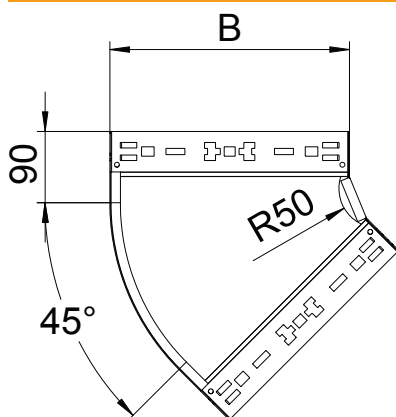

## 45° oblouk Magic 85

Výr. č. 6041420

**OBO**  
BETTERMANN

Oblouk 45° se systémem rychlospojkek. Pro všechny typy kabelových žlabů s výškou bočnice 85 mm.

<b>St</b>	Ocel
<b>FS</b>	pásově zinkováno

### Kmenová data

Č. výr.	6041420
Typ	RBM 45 860 FS
Rozměr	85x600
Materiál	Ocel
Zkratka materiálu	St
Povrch	pásově zinkováno
Povrch podle DIN	DIN EN 10346
Povrch zkratka	FS
Nejmenší prodejní množství	1,00 kus
Hmotnost	318,20 kg/100 ks

### Technické údaje

Šířka	600,00 mm
Výška bočnice	85,00 mm
Rozměr B	600,00 mm
Odbočení (úhel)	45°
Provedení spojky	Integrovaná spojka
Tloušťka plechu	1,25 mm
Rozměr	85x600 mm
Vhodné pro zachování funkčnosti	<input type="checkbox"/>
Montážní děrování ve dně	<input type="checkbox"/>
Rozmístění otvorů NATO	<input type="checkbox"/>
Změna směru	vodorovný
Nerezová ocel, mořená	<input type="checkbox"/>
Děrování bočnice	<input type="checkbox"/>
Provedení pro velká rozpětí	<input type="checkbox"/>