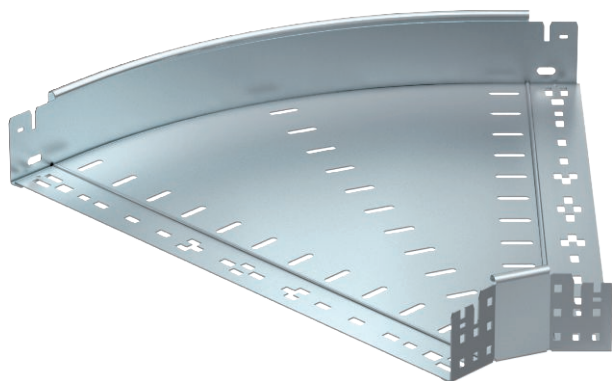

## 45° oblouk Magic 85

Výr. č. 6041420

**OBO**  
BETTERMANN

Oblouk 45° se systémem rychlospojkek. Pro všechny typy kabelových žlabů s výškou bočnice 85 mm.

<b>St</b>	Ocel
<b>FS</b>	pásově zinkováno

### Kmenová data

Č. výr.	6041420
Typ	RBM 45 860 FS
Rozměr	85x600
Materiál	Ocel
Zkratka materiálu	St
Povrch	pásově zinkováno
Povrch podle DIN	DIN EN 10346
Povrch zkratka	FS
Nejmenší prodejní množství	1,00 kus
Hmotnost	318,20 kg/100 ks

### Technické údaje

Šířka	600,00 mm
Výška bočnice	85,00 mm
Rozměr B	600,00 mm
Odbočení (úhel)	45°
Provedení spojky	Integrovaná spojka
Tloušťka plechu	1,25 mm
Rozměr	85x600 mm
Vhodné pro zachování funkčnosti	<input type="checkbox"/>
Montážní děrování ve dně	<input type="checkbox"/>
Rozmístění otvorů NATO	<input type="checkbox"/>
Změna směru	vodorovný
Nerezová ocel, mořená	<input type="checkbox"/>
Děrování bočnice	<input type="checkbox"/>
Provedení pro velká rozpětí	<input type="checkbox"/>