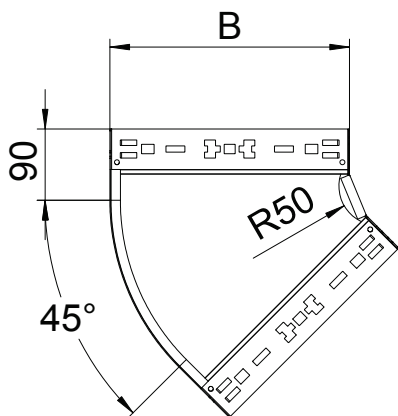

List technických údajů

45° oblouk Magic 85

Výr. č. 6041418

OBO
BETTERMANN

Oblouk 45° se systémem rychlospojek. Pro všechny typy kabelových žlabů s výškou bočnice 85 mm.

St	Ocel
FS	pásově zinkováno

Kmenová data

Č. výr.	6041418
Typ	RBM 45 850 FS
Rozměr	85x500
Materiál	Ocel
Zkratka materiálu	St
Povrch	pásově zinkováno
Povrch podle DIN	DIN EN 10346
Povrch zkratka	FS
Nejmenší prodejní množství	1,00 kus
Hmotnost	250,70 kg/100 ks

Technické údaje

Šířka	500,00 mm
Výška bočnice	85,00 mm
Rozměr B	500,00 mm
Odbočení (úhel)	45°
Provedení spojky	Integrovaná spojka
Tloušťka plechu	1,25 mm
Rozměr	85x500 mm
Vhodné pro zachování funkčnosti	<input type="checkbox"/>
Montážní děrování ve dně	<input type="checkbox"/>
Rozmístění otvorů NATO	<input type="checkbox"/>
Změna směru	vodorovný
Nerezová ocel, mořená	<input type="checkbox"/>
Děrování bočnice	<input type="checkbox"/>
Provedení pro velká rozpětí	<input type="checkbox"/>