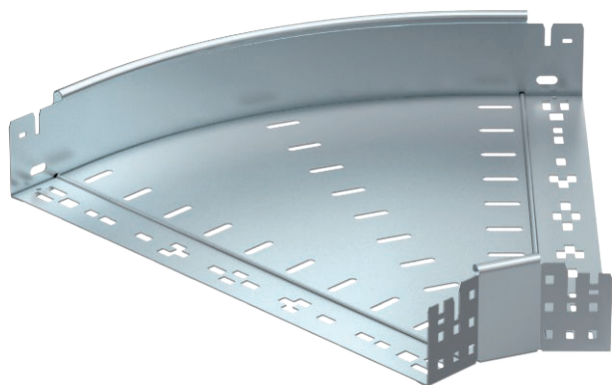

List technických údajů

45° oblouk Magic 85

Výr. č. 6041418

OBO
BETTERMANN

Oblouk 45° se systémem rychlospojek. Pro všechny typy kabelových žlabů s výškou bočnice 85 mm.

St	Ocel
FS	pásově zinkováno

Kmenová data

Č. výr.	6041418
Typ	RBM 45 850 FS
Rozměr	85x500
Materiál	Ocel
Zkratka materiálu	St
Povrch	pásově zinkováno
Povrch podle DIN	DIN EN 10346
Povrch zkratka	FS
Nejmenší prodejní množství	1,00 kus
Hmotnost	250,70 kg/100 ks

Technické údaje

Šířka	500,00 mm
Výška bočnice	85,00 mm
Rozměr B	500,00 mm
Odbočení (úhel)	45°
Provedení spojky	Integrovaná spojka
Tloušťka plechu	1,25 mm
Rozměr	85x500 mm
Vhodné pro zachování funkčnosti	<input type="checkbox"/>
Montážní děrování ve dně	<input type="checkbox"/>
Rozmístění otvorů NATO	<input type="checkbox"/>
Změna směru	vodorovný
Nerezová ocel, mořená	<input type="checkbox"/>
Děrování bočnice	<input type="checkbox"/>
Provedení pro velká rozpětí	<input type="checkbox"/>