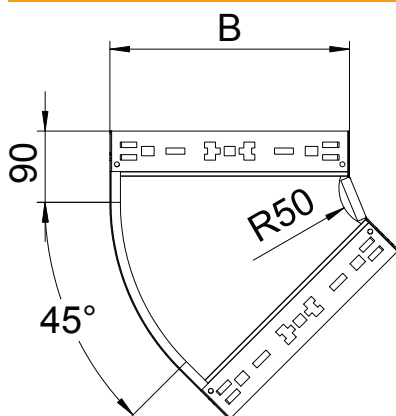

## 45° oblouk Magic 85

Výr. č. 6041416

OBO  
BETTERMANN

Oblouk 45° se systémem rychlospojek. Pro všechny typy kabelových žlabů s výškou bočnice 85 mm.

<b>St</b>	Ocel
<b>FS</b>	pásově zinkováno

### Kmenová data

Č. výr.	6041416
Typ	RBM 45 840 FS
Rozměr	85x400
Materiál	Ocel
Zkratka materiálu	St
Povrch	pásově zinkováno
Povrch podle DIN	DIN EN 10346
Povrch zkratka	FS
Nejmenší prodejní množství	1,00 kus
Hmotnost	190,90 kg/100 ks

### Technické údaje

Šířka	400,00 mm
Výška bočnice	85,00 mm
Rozměr B	400,00 mm
Odbočení (úhel)	45°
Provedení spojky	Integrovaná spojka
Tloušťka plechu	1,25 mm
Rozměr	85x400 mm
Vhodné pro zachování funkčnosti	<input type="checkbox"/>
Montážní děrování ve dně	<input type="checkbox"/>
Rozmístění otvorů NATO	<input type="checkbox"/>
Změna směru	vodorovný
Nerezová ocel, mořená	<input type="checkbox"/>
Děrování bočnice	<input type="checkbox"/>
Provedení pro velká rozpětí	<input type="checkbox"/>