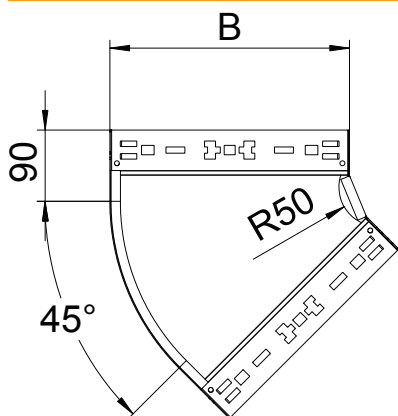

List technických údajů

45° oblouk Magic 85

Výr. č. 6041414

OBO
BETTERMANN

Oblouk 45° se systémem rychlospojek. Pro všechny typy kabelových žlabů s výškou bočnice 85 mm.

St	Ocel
FS	pásově zinkováno

Kmenová data

Č. výr.	6041414
Typ	RBM 45 830 FS
Rozměr	85x300
Materiál	Ocel
Zkratka materiálu	St
Povrch	pásově zinkováno
Povrch podle DIN	DIN EN 10346
Povrch zkratka	FS
Nejmenší prodejní množství	1,00 kus
Hmotnost	142,30 kg/100 ks

Technické údaje

Šířka	300,00 mm
Výška bočnice	85,00 mm
Rozměr B	300,00 mm
Odbočení (úhel)	45°
Provedení spojky	Integrovaná spojka
Tloušťka plechu	1,25 mm
Rozměr	85x300 mm
Vhodné pro zachování funkčnosti	<input type="checkbox"/>
Montážní děrování ve dně	<input type="checkbox"/>
Rozmístění otvorů NATO	<input type="checkbox"/>
Změna směru	vodorovný
Nerezová ocel, mořená	<input type="checkbox"/>
Děrování bočnice	<input type="checkbox"/>
Provedení pro velká rozpětí	<input type="checkbox"/>