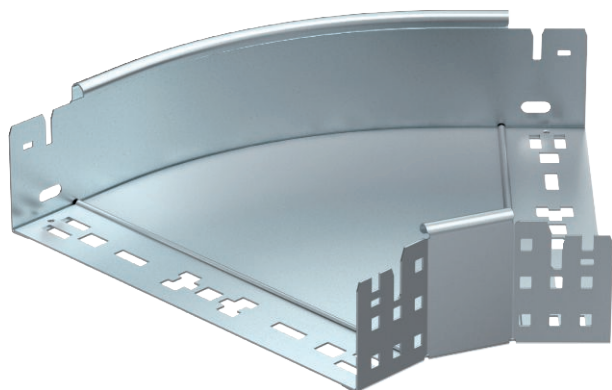

List technických údajů

45° oblouk Magic 85

Výr. č. 6041414

OBO
BETTERMANN

Oblouk 45° se systémem rychlospojek. Pro všechny typy kabelových žlabů s výškou bočnice 85 mm.

St	Ocel
FS	pásově zinkováno

Kmenová data

Č. výr.	6041414
Typ	RBM 45 830 FS
Rozměr	85x300
Materiál	Ocel
Zkratka materiálu	St
Povrch	pásově zinkováno
Povrch podle DIN	DIN EN 10346
Povrch zkratka	FS
Nejmenší prodejní množství	1,00 kus
Hmotnost	142,30 kg/100 ks

Technické údaje

Šířka	300,00 mm
Výška bočnice	85,00 mm
Rozměr B	300,00 mm
Odbočení (úhel)	45°
Provedení spojky	Integrovaná spojka
Tloušťka plechu	1,25 mm
Rozměr	85x300 mm
Vhodné pro zachování funkčnosti	<input type="checkbox"/>
Montážní děrování ve dně	<input type="checkbox"/>
Rozmístění otvorů NATO	<input type="checkbox"/>
Změna směru	vodorovný
Nerezová ocel, mořená	<input type="checkbox"/>
Děrování bočnice	<input type="checkbox"/>
Provedení pro velká rozpětí	<input type="checkbox"/>