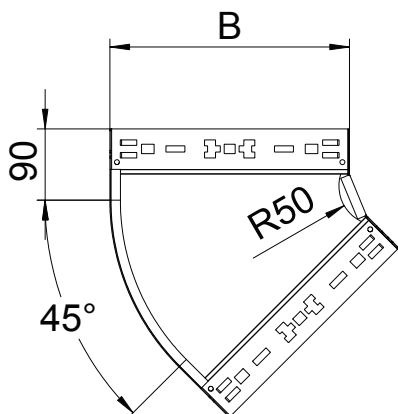

List technických údajů

45° oblouk Magic 85

Výr. č. 6041412

OBO
BETTERMANN

Oblouk 45° se systémem rychlospojkek. Pro všechny typy kabelových žlabů s výškou bočnice 85 mm.

St	Ocel
FS	pásově zinkováno

Kmenová data

Č. výr.	6041412
Typ	RBM 45 820 FS
Rozměr	85x200
Materiál	Ocel
Zkratka materiálu	St
Povrch	pásově zinkováno
Povrch podle DIN	DIN EN 10346
Povrch zkratka	FS
Nejmenší prodejní množství	1,00 kus
Hmotnost	98,10 kg/100 ks

Technické údaje

Šířka	200,00 mm
Výška bočnice	85,00 mm
Rozměr B	200,00 mm
Odbočení (úhel)	45°
Provedení spojky	Integrovaná spojka
Tloušťka plechu	1,25 mm
Rozměr	85x200 mm
Vhodné pro zachování funkčnosti	<input type="checkbox"/>
Montážní děrování ve dně	<input type="checkbox"/>
Rozmístění otvorů NATO	<input type="checkbox"/>
Změna směru	vodorovný
Nerezová ocel, mořená	<input type="checkbox"/>
Děrování bočnice	<input type="checkbox"/>
Provedení pro velká rozpětí	<input type="checkbox"/>