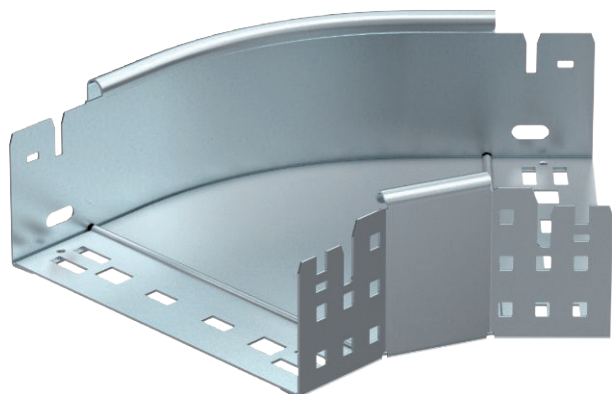

List technických údajů

45° oblouk Magic 85

Výr. č. 6041412

OBO
BETTERMANN

Oblouk 45° se systémem rychlospojkek. Pro všechny typy kabelových žlabů s výškou bočnice 85 mm.

St	Ocel
FS	pásově zinkováno

Kmenová data

Č. výr.	6041412
Typ	RBM 45 820 FS
Rozměr	85x200
Materiál	Ocel
Zkratka materiálu	St
Povrch	pásově zinkováno
Povrch podle DIN	DIN EN 10346
Povrch zkratka	FS
Nejmenší prodejní množství	1,00 kus
Hmotnost	98,10 kg/100 ks

Technické údaje

Šířka	200,00 mm
Výška bočnice	85,00 mm
Rozměr B	200,00 mm
Odbočení (úhel)	45°
Provedení spojky	Integrovaná spojka
Tloušťka plechu	1,25 mm
Rozměr	85x200 mm
Vhodné pro zachování funkčnosti	<input type="checkbox"/>
Montážní děrování ve dně	<input type="checkbox"/>
Rozmístění otvorů NATO	<input type="checkbox"/>
Změna směru	vodorovný
Nerezová ocel, mořená	<input type="checkbox"/>
Děrování bočnice	<input type="checkbox"/>
Provedení pro velká rozpětí	<input type="checkbox"/>