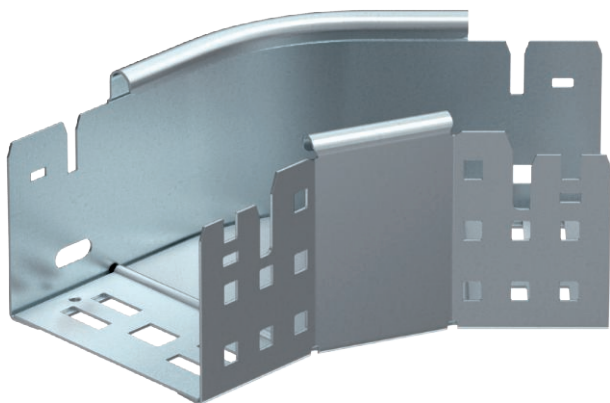

## 45° oblouk Magic 85

Výr. č. 6041410

**OBO**  
BETTERMANN

Oblouk 45° se systémem rychlospojek. Pro všechny typy kabelových žlabů s výškou bočnice 85 mm.

<b>St</b>	Ocel
<b>FS</b>	pásově zinkováno

### Kmenová data

Č. výr.	6041410
Typ	RBM 45 810 FS
Rozměr	85x100
Materiál	Ocel
Zkratka materiálu	St
Povrch	pásově zinkováno
Povrch podle DIN	DIN EN 10346
Povrch zkratka	FS
Nejmenší prodejní množství	1,00 kus
Hmotnost	60,60 kg/100 ks

### Technické údaje

Šířka	100,00 mm
Výška bočnice	85,00 mm
Rozměr B	100,00 mm
Odbočení (úhel)	45°
Provedení spojky	Integrovaná spojka
Tloušťka plechu	1,25 mm
Rozměr	85x100 mm
Vhodné pro zachování funkčnosti	<input type="checkbox"/>
Montážní děrování ve dně	<input type="checkbox"/>
Rozmístění otvorů NATO	<input type="checkbox"/>
Změna směru	vodorovný
Nerezová ocel, mořená	<input type="checkbox"/>
Děrování bočnice	<input type="checkbox"/>
Provedení pro velká rozpětí	<input type="checkbox"/>