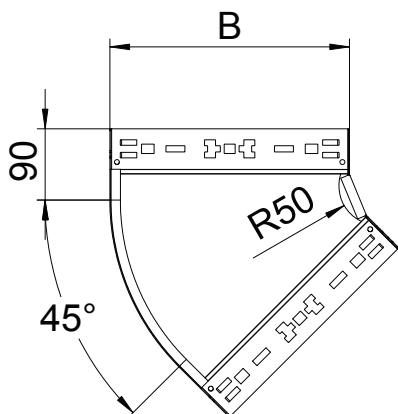

## 45° oblouk Magic 85

Výr. č. 6041410

**OBO**  
BETTERMANN

Oblouk 45° se systémem rychlospojek. Pro všechny typy kabelových žlabů s výškou bočnice 85 mm.

<b>St</b>	Ocel
<b>FS</b>	pásově zinkováno

### Kmenová data

Č. výr.	6041410
Typ	RBM 45 810 FS
Rozměr	85x100
Materiál	Ocel
Zkratka materiálu	St
Povrch	pásově zinkováno
Povrch podle DIN	DIN EN 10346
Povrch zkratka	FS
Nejmenší prodejní množství	1,00 kus
Hmotnost	60,60 kg/100 ks

### Technické údaje

Šířka	100,00 mm
Výška bočnice	85,00 mm
Rozměr B	100,00 mm
Odbočení (úhel)	45°
Provedení spojky	Integrovaná spojka
Tloušťka plechu	1,25 mm
Rozměr	85x100 mm
Vhodné pro zachování funkčnosti	<input type="checkbox"/>
Montážní děrování ve dně	<input type="checkbox"/>
Rozmístění otvorů NATO	<input type="checkbox"/>
Změna směru	vodorovný
Nerezová ocel, mořená	<input type="checkbox"/>
Děrování bočnice	<input type="checkbox"/>
Provedení pro velká rozpětí	<input type="checkbox"/>