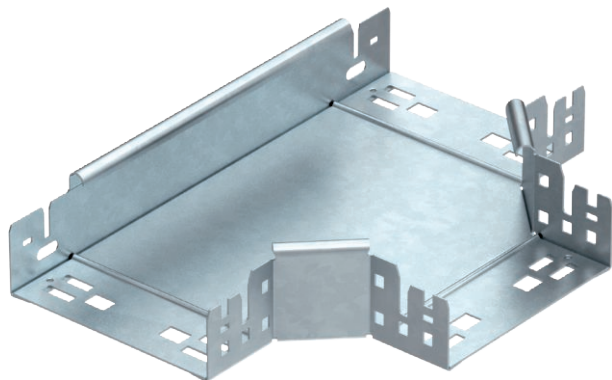

## Odbočný díl T Magic 60

Výr. č. 6041342

Odbočný díl T se systémem rychlospojek. Pro všechny typy kabelových žlabů s výškou bočnice 60 mm.

<b>St</b>	Ocel
<b>FT</b>	žárově zinkováno ponorem

### Kmenová data

Č. výr.	6041342
Typ	RTM 615 FT
Označení 1	Odbočný díl T
Rozměr	60x150
Materiál	Ocel
Zkratka materiálu	St
Povrch	žárově zinkováno ponorem
Povrch podle DIN	DIN EN ISO 1461
Povrch zkratka	FT
Nejmenší prodejní množství	1,00 kus
Hmotnost	123,00 kg/100 ks

### Technické údaje

	Šířka	150,00 mm
	Výška bočnice	60,00 mm
	Tloušťka plechu	1,25 mm
	Rozměr B	150,00 mm
	Provedení spojky	Integrovaná spojka
	Konstrukce	Díl T vodorovný
	Rozměr	60x150 mm
	Vhodné pro zachování funkčnosti	<input type="checkbox"/>
	Tloušťka podélníku	1,25 mm
	Tloušťka materiálu dna	1,25 mm
	Rozmístění otvorů NATO	<input type="checkbox"/>
	Nerezová ocel, mořená	<input type="checkbox"/>
	Provedení pro velká rozpětí	<input type="checkbox"/>