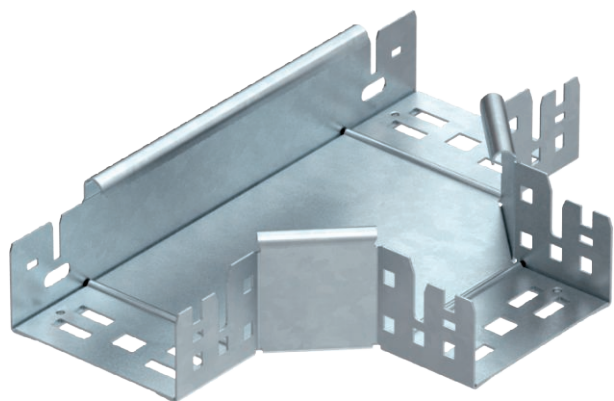

List technických údajů

Odbočný díl T Magic 60

Výr. č. 6041340

Odbočný díl T se systémem rychlospojek. Pro všechny typy kabelových žlabů s výškou bočnice 60 mm.

St	Ocel
FT	žárově zinkováno ponorem

Kmenová data

Č. výr.	6041340
Typ	RTM 610 FT
Označení 1	Odbočný díl T
Rozměr	60x100
Materiál	Ocel
Zkratka materiálu	St
Povrch	žárově zinkováno ponorem
Povrch podle DIN	DIN EN ISO 1461
Povrch zkratka	FT
Nejmenší prodejní množství	1,00 kus
Hmotnost	89,60 kg/100 ks

Technické údaje

	Šířka	100,00 mm
	Výška bočnice	60,00 mm
	Tloušťka plechu	1,25 mm
	Rozměr B	100,00 mm
	Provedení spojky	Integrovaná spojka
	Konstrukce	Díl T vodorovný
	Rozměr	60x100 mm
	Vhodné pro zachování funkčnosti	<input type="checkbox"/>
	Tloušťka podélníku	1,25 mm
	Tloušťka materiálu dna	1,25 mm
	Rozmístění otvorů NATO	<input type="checkbox"/>
	Nerezová ocel, mořená	<input type="checkbox"/>
	Provedení pro velká rozpětí	<input type="checkbox"/>