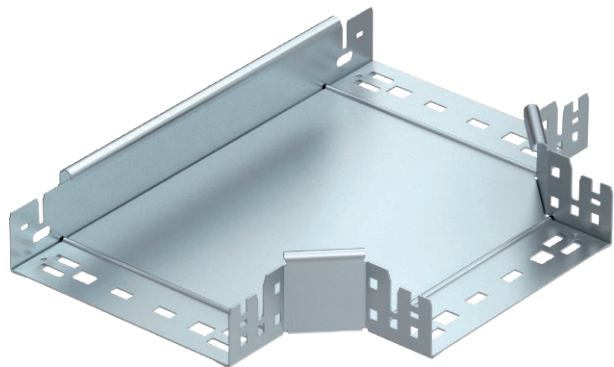

List technických údajů

Odbočný díl T Magic 60

Výr. č. 6041324

Odbočný díl T se systémem rychlospojek. Pro všechny typy kabelových žlabů s výškou bočnice 60 mm.

St	Ocel
FS	pásově zinkováno

Kmenová data

Č. výr.	6041324
Typ	RTM 620 FS
Označení 1	Odbočný díl T
Rozměr	60x200
Materiál	Ocel
Zkratka materiálu	St
Povrch	pásově zinkováno
Povrch podle DIN	DIN EN 10346
Povrch zkratka	FS
Nejmenší prodejní množství	1,00 kus
Hmotnost	150,60 kg/100 ks

Technické údaje

	Šířka	200,00 mm
	Výška bočnice	60,00 mm
	Tloušťka plechu	1,25 mm
	Rozměr B	200,00 mm
	Provedení spojky	Integrovaná spojka
	Konstrukce	Díl T vodorovný
	Rozměr	60x200 mm
	Vhodné pro zachování funkčnosti	<input type="checkbox"/>
	Tloušťka podélníku	1,25 mm
	Tloušťka materiálu dna	1,25 mm
	Rozmístění otvorů NATO	<input type="checkbox"/>
	Nerezová ocel, mořená	<input type="checkbox"/>
	Provedení pro velká rozpětí	<input type="checkbox"/>