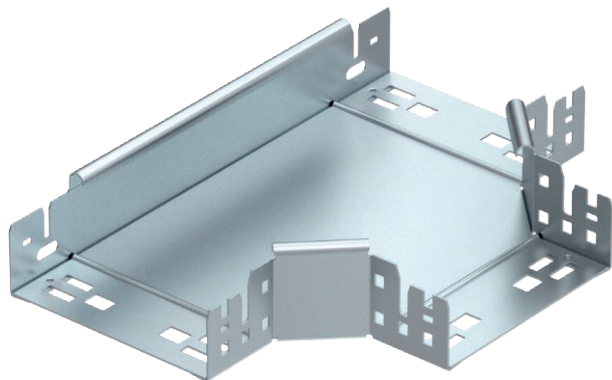

List technických údajů

Odbočný díl T Magic 60

Výr. č. 6041322

Odbočný díl T se systémem rychlospojek. Pro všechny typy kabelových žlabů s výškou bočnice 60 mm.

St Ocel
FS pásově zinkováno

Kmenová data

Č. výr.	6041322
Typ	RTM 615 FS
Označení 1	Odbočný díl T
Rozměr	60x150
Materiál	Ocel
Zkratka materiálu	St
Povrch	pásově zinkováno
Povrch podle DIN	DIN EN 10346
Povrch zkratka	FS
Nejmenší prodejní množství	1,00 kus
Hmotnost	114,70 kg/100 ks

Technické údaje

	Šířka	150,00 mm
	Výška bočnice	60,00 mm
	Tloušťka plechu	1,25 mm
	Rozměr B	150,00 mm
	Provedení spojky	Integrovaná spojka
	Konstrukce	Díl T vodorovný
	Rozměr	60x150 mm
	Vhodné pro zachování funkčnosti	<input type="checkbox"/>
	Tloušťka podélníku	1,25 mm
	Tloušťka materiálu dna	1,25 mm
	Rozmístění otvorů NATO	<input type="checkbox"/>
	Nerezová ocel, mořená	<input type="checkbox"/>
	Provedení pro velká rozpětí	<input type="checkbox"/>