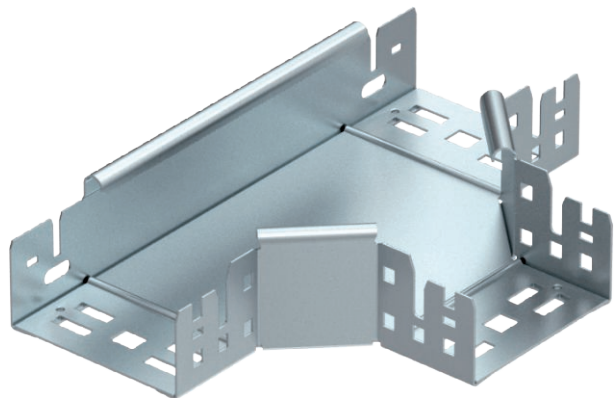

## Odbočný díl T Magic 60

Výr. č. 6041320

Odbočný díl T se systémem rychlospojek. Pro všechny typy kabelových žlabů s výškou bočnice 60 mm.

<b>St</b>	Ocel
<b>FS</b>	pásově zinkováno

### Kmenová data

Č. výr.	6041320
Typ	RTM 610 FS
Označení 1	Odbočný díl T
Rozměr	60x100
Materiál	Ocel
Zkratka materiálu	St
Povrch	pásově zinkováno
Povrch podle DIN	DIN EN 10346
Povrch zkratka	FS
Nejmenší prodejní množství	1,00 kus
Hmotnost	83,60 kg/100 ks

### Technické údaje

	Šířka	100,00 mm
	Výška bočnice	60,00 mm
	Tloušťka plechu	1,25 mm
	Rozměr B	100,00 mm
	Provedení spojky	Integrovaná spojka
	Konstrukce	Díl T vodorovný
	Rozměr	60x100 mm
	Vhodné pro zachování funkčnosti	<input type="checkbox"/>
	Tloušťka podélníku	1,25 mm
	Tloušťka materiálu dna	1,25 mm
	Rozmístění otvorů NATO	<input type="checkbox"/>
	Nerezová ocel, mořená	<input type="checkbox"/>
	Provedení pro velká rozpětí	<input type="checkbox"/>