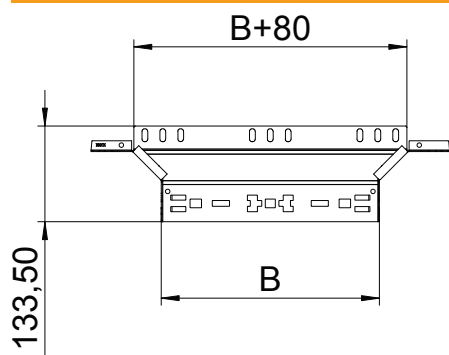

List technických údajů

Vestavný odbočný díl Magic 60

Výr. č. 6041284

Vestavný odbočný díl se systémem rychlospojek. Pro všechny typy kabelových žlabů s výškou bočnice 60 mm.

A2	Nerez ocel, materiál 1.4307
2B	Holé, dodatečně ošetřeno

Kmenová data

Č. výr.	6041284
Typ	RAAM 660 A2
Rozměr	60x600
Materiál	Nerezová ocel, materiál 1.4301
Zkratka materiálu	A2
Povrch	Holé, dodatečně ošetřeno
Povrch zkratka	2B
Nejmenší prodejní množství	1,00 kus
Hmotnost	102,70 kg/100 ks

Technické údaje

Šířka	600,00 mm
Výška bočnice	60,00 mm
Rozměr B	600,00 mm
Provedení spojky	Integrovaná spojka
Rozměr	60x600 mm
Tloušťka plechu	1,25 mm
Vhodné pro zachování funkčnosti	<input type="checkbox"/>
Tloušťka podélníku	1,25 mm
Tloušťka materiálu dna	1,25 mm
Rozmístění otvorů NATO	<input type="checkbox"/>
Nerezová ocel, mořená	<input type="checkbox"/>
Provedení pro velká rozpětí	<input type="checkbox"/>