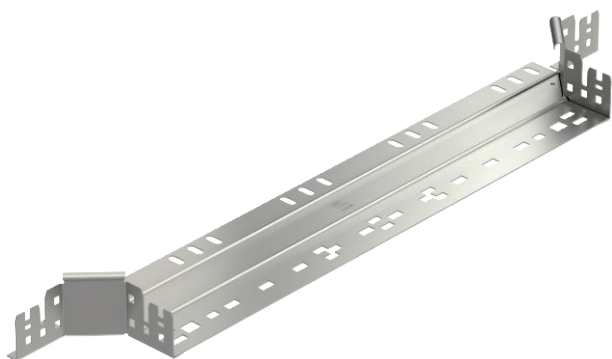

List technických údajů

Vestavný odbočný díl Magic 60

Výr. č. 6041284

Vestavný odbočný díl se systémem rychlospojek. Pro všechny typy kabelových žlabů s výškou bočnice 60 mm.

A2	Nerez ocel, materiál 1.4307
2B	Holé, dodatečně ošetřeno

Kmenová data

Č. výr.	6041284
Typ	RAAM 660 A2
Rozměr	60x600
Materiál	Nerezová ocel, materiál 1.4301
Zkratka materiálu	A2
Povrch	Holé, dodatečně ošetřeno
Povrch zkratka	2B
Nejmenší prodejní množství	1,00 kus
Hmotnost	102,70 kg/100 ks

Technické údaje

Šířka	600,00 mm
Výška bočnice	60,00 mm
Rozměr B	600,00 mm
Provedení spojky	Integrovaná spojka
Rozměr	60x600 mm
Tloušťka plechu	1,25 mm
Vhodné pro zachování funkčnosti	<input type="checkbox"/>
Tloušťka podélníku	1,25 mm
Tloušťka materiálu dna	1,25 mm
Rozmístění otvorů NATO	<input type="checkbox"/>
Nerezová ocel, mořená	<input type="checkbox"/>
Provedení pro velká rozpětí	<input type="checkbox"/>