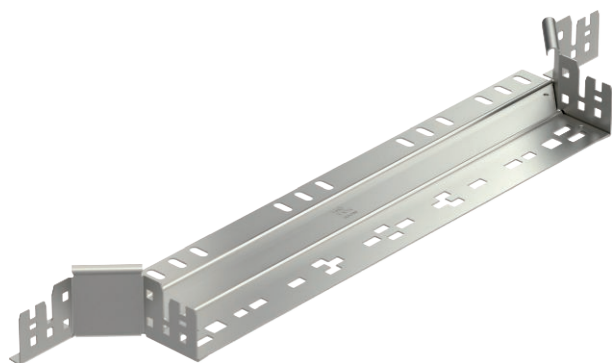

List technických údajů

Vestavný odbočný díl Magic 60

Výr. č. 6041282

Vestavný odbočný díl se systémem rychlospojek. Pro všechny typy kabelových žlabů s výškou bočnice 60 mm.

A2	Nerez ocel, materiál 1.4307
2B	Holé, dodatečně ošetřeno

Kmenová data

Č. výr.	6041282
Typ	RAAM 650 A2
Rozměr	60x500
Materiál	Nerezová ocel, materiál 1.4301
Zkratka materiálu	A2
Povrch	Holé, dodatečně ošetřeno
Povrch zkratka	2B
Nejmenší prodejní množství	1,00 kus
Hmotnost	89,30 kg/100 ks

Technické údaje

	Šířka	500,00 mm
	Výška bočnice	60,00 mm
	Rozměr B	500,00 mm
	Provedení spojky	Integrovaná spojka
	Rozměr	60x500 mm
	Tloušťka plechu	1,25 mm
	Vhodné pro zachování funkčnosti	<input type="checkbox"/>
	Tloušťka podélníku	1,25 mm
	Tloušťka materiálu dna	1,25 mm
	Rozmístění otvorů NATO	<input type="checkbox"/>
	Nerezová ocel, mořená	<input type="checkbox"/>
	Provedení pro velká rozpětí	<input type="checkbox"/>