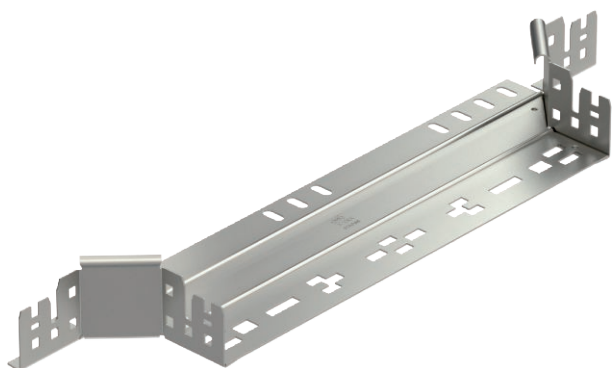

List technických údajů

Vestavný odbočný díl Magic 60

Výr. č. 6041279

Vestavný odbočný díl se systémem rychlospojek. Pro všechny typy kabelových žlabů s výškou bočnice 60 mm.

A2	Nerez ocel, materiál 1.4307
2B	Holé, dodatečně ošetřeno

Kmenová data

Č. výr.	6041279
Typ	RAAM 640 A2
Rozměr	60x400
Materiál	Nerezová ocel, materiál 1.4301
Zkratka materiálu	A2
Povrch	Holé, dodatečně ošetřeno
Povrch zkratka	2B
Nejmenší prodejní množství	1,00 kus
Hmotnost	75,70 kg/100 ks

Technické údaje

	Šířka	400,00 mm
	Výška bočnice	60,00 mm
	Rozměr B	400,00 mm
	Provedení spojky	Integrovaná spojka
	Rozměr	60x400 mm
	Tloušťka plechu	1,25 mm
	Vhodné pro zachování funkčnosti	<input type="checkbox"/>
	Tloušťka podélníku	1,25 mm
	Tloušťka materiálu dna	1,25 mm
	Rozmístění otvorů NATO	<input type="checkbox"/>
	Nerezová ocel, mořená	<input type="checkbox"/>
	Provedení pro velká rozpětí	<input type="checkbox"/>