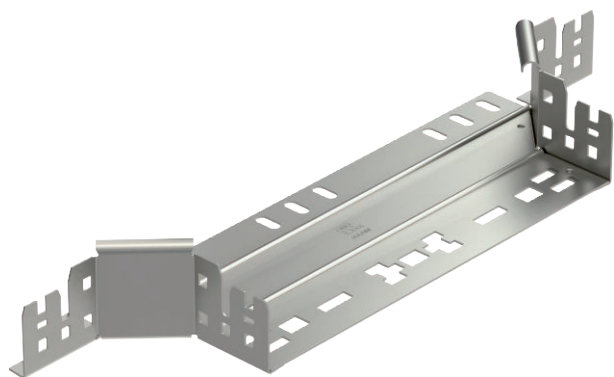

## Vestavný odbočný díl Magic 60

Výr. č. 6041277

Vestavný odbočný díl se systémem rychlospojek. Pro všechny typy kabelových žlabů s výškou bočnice 60 mm.

<b>A2</b>	Nerez ocel, materiál 1.4307
<b>2B</b>	Holé, dodatečně ošetřeno

### Kmenová data

Č. výr.	6041277
Typ	RAAM 630 A2
Rozměr	60x300
Materiál	Nerezová ocel, materiál 1.4301
Zkratka materiálu	A2
Povrch	Holé, dodatečně ošetřeno
Povrch zkratka	2B
Nejmenší prodejní množství	1,00 kus
Hmotnost	62,90 kg/100 ks

### Technické údaje

	Šířka	300,00 mm
	Výška bočnice	60,00 mm
	Rozměr B	300,00 mm
	Provedení spojky	Integrovaná spojka
	Rozměr	60x300 mm
	Tloušťka plechu	1,25 mm
	Vhodné pro zachování funkčnosti	<input type="checkbox"/>
	Tloušťka podélníku	1,25 mm
	Tloušťka materiálu dna	1,25 mm
	Rozmístění otvorů NATO	<input type="checkbox"/>
	Nerezová ocel, mořená	<input type="checkbox"/>
	Provedení pro velká rozpětí	<input type="checkbox"/>