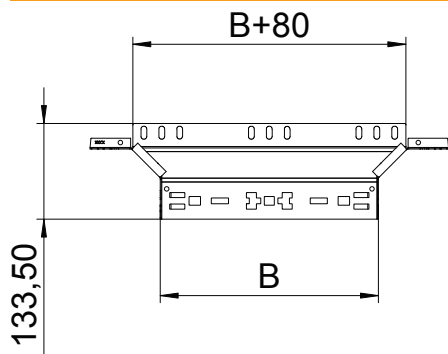

List technických údajů

Vestavný odbočný díl Magic 60

Výr. č. 6041275

Vestavný odbočný díl se systémem rychlospojek. Pro všechny typy kabelových žlabů s výškou bočnice 60 mm.

A2	Nerez ocel, materiál 1.4307
2B	Holé, dodatečně ošetřeno

Kmenová data

Č. výr.	6041275
Typ	RAAM 620 A2
Rozměr	60x200
Materiál	Nerezová ocel, materiál 1.4301
Zkratka materiálu	A2
Povrch	Holé, dodatečně ošetřeno
Povrch zkratka	2B
Nejmenší prodejní množství	1,00 kus
Hmotnost	50,10 kg/100 ks

Technické údaje

Šířka	200,00 mm
Výška bočnice	60,00 mm
Rozměr B	200,00 mm
Provedení spojky	Integrovaná spojka
Rozměr	60x200 mm
Tloušťka plechu	1,25 mm
Vhodné pro zachování funkčnosti	<input type="checkbox"/>
Tloušťka podélníku	1,25 mm
Tloušťka materiálu dna	1,25 mm
Rozmístění otvorů NATO	<input type="checkbox"/>
Nerezová ocel, mořená	<input type="checkbox"/>
Provedení pro velká rozpětí	<input type="checkbox"/>