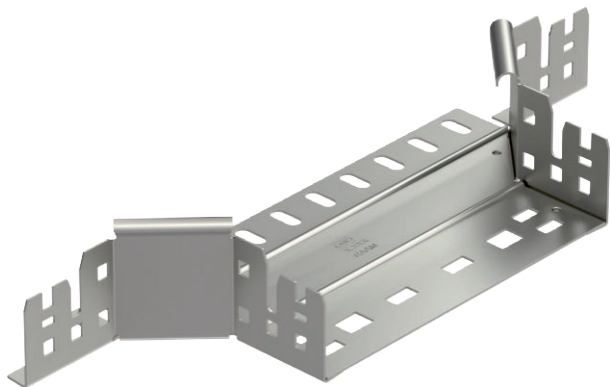

List technických údajů

Vestavný odbočný díl Magic 60

Výr. č. 6041275

Vestavný odbočný díl se systémem rychlospojek. Pro všechny typy kabelových žlabů s výškou bočnice 60 mm.

A2	Nerez ocel, materiál 1.4307
2B	Holé, dodatečně ošetřeno

Kmenová data

Č. výr.	6041275
Typ	RAAM 620 A2
Rozměr	60x200
Materiál	Nerezová ocel, materiál 1.4301
Zkratka materiálu	A2
Povrch	Holé, dodatečně ošetřeno
Povrch zkratka	2B
Nejmenší prodejní množství	1,00 kus
Hmotnost	50,10 kg/100 ks

Technické údaje

Šířka	200,00 mm
Výška bočnice	60,00 mm
Rozměr B	200,00 mm
Provedení spojky	Integrovaná spojka
Rozměr	60x200 mm
Tloušťka plechu	1,25 mm
Vhodné pro zachování funkčnosti	<input type="checkbox"/>
Tloušťka podélníku	1,25 mm
Tloušťka materiálu dna	1,25 mm
Rozmístění otvorů NATO	<input type="checkbox"/>
Nerezová ocel, mořená	<input type="checkbox"/>
Provedení pro velká rozpětí	<input type="checkbox"/>