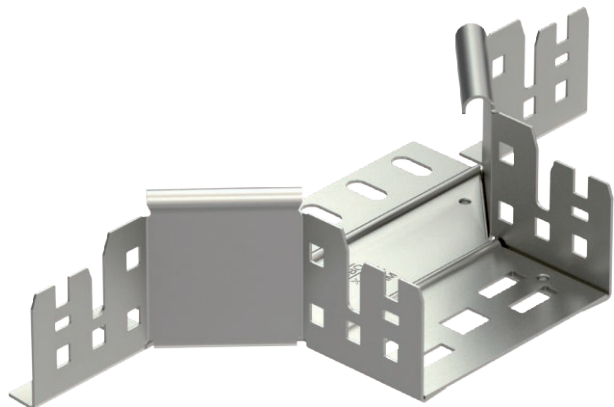

List technických údajů

Vestavný odbočný díl Magic 60

Výr. č. 6041270

OBO
BETTERMANN

Vestavný odbočný díl se systémem rychlospojek. Pro všechny typy kabelových žlabů s výškou bočnice 60 mm.

A2	Nerez ocel, materiál 1.4307
2B	Holé, dodatečně ošetřeno

Kmenová data

Č. výr.	6041270
Typ	RAAM 610 A2
Rozměr	60x100
Materiál	Nerezová ocel, materiál 1.4301
Zkratka materiálu	A2
Povrch	Holé, dodatečně ošetřeno
Povrch zkratka	2B
Nejmenší prodejní množství	1,00 kus
Hmotnost	37,70 kg/100 ks

Technické údaje

	Šířka	100,00 mm
	Výška bočnice	60,00 mm
	Rozměr B	100,00 mm
	Provedení spojky	Integrovaná spojka
	Rozměr	60x100 mm
	Tloušťka plechu	1,25 mm
	Vhodné pro zachování funkčnosti	<input type="checkbox"/>
	Tloušťka podélníku	1,25 mm
	Tloušťka materiálu dna	1,25 mm
	Rozmístění otvorů NATO	<input type="checkbox"/>
	Nerezová ocel, mořená	<input type="checkbox"/>
	Provedení pro velká rozpětí	<input type="checkbox"/>