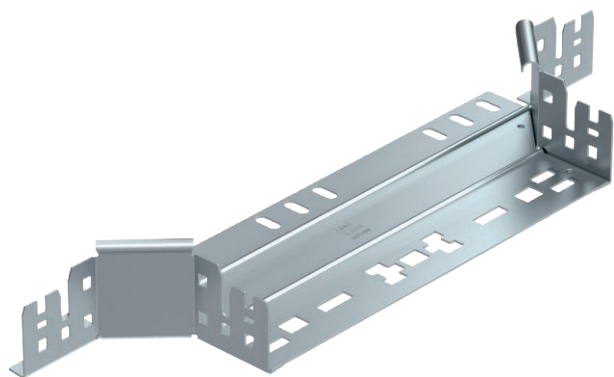

List technických údajů

Vestavný odbočný díl 60

Výr. č. 6041236

Vestavný odbočný díl se systémem rychlospojek. Pro všechny typy kabelových žlabů s výškou bočnice 60 mm.

St	Ocel
FS	pásově zinkováno

Kmenová data

Č. výr.	6041236
Typ	RAAM 630 FS
Rozměr	60x300
Materiál	Ocel
Zkratka materiálu	St
Povrch	pásově zinkováno
Povrch podle DIN	DIN EN 10346
Povrch zkratka	FS
Nejmenší prodejní množství	1,00 kus
Hmotnost	62,90 kg/100 ks

Technické údaje

Šířka	300,00 mm
Výška bočnice	60,00 mm
Rozměr B	300,00 mm
Šířka výstupu	300,00 mm
Provedení spojky	Integrovaná spojka
Rozměr	60x300 mm
Tloušťka plechu	1,25 mm
Vhodné pro zachování funkčnosti	<input type="checkbox"/>
Tloušťka materiálu dna	1,25 mm
Rozmístění otvorů NATO	<input type="checkbox"/>
Nerezová ocel, mořená	<input type="checkbox"/>
Provedení pro velká rozpětí	<input type="checkbox"/>