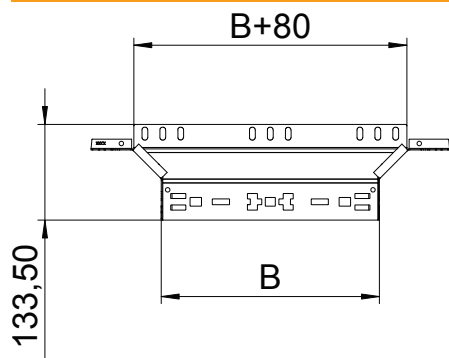

List technických údajů

Vestavný odbočný díl 60

Výr. č. 6041236

Vestavný odbočný díl se systémem rychlospojek. Pro všechny typy kabelových žlabů s výškou bočnice 60 mm.

St	Ocel
FS	pásově zinkováno

Kmenová data

Č. výr.	6041236
Typ	RAAM 630 FS
Rozměr	60x300
Materiál	Ocel
Zkratka materiálu	St
Povrch	pásově zinkováno
Povrch podle DIN	DIN EN 10346
Povrch zkratka	FS
Nejmenší prodejní množství	1,00 kus
Hmotnost	62,90 kg/100 ks

Technické údaje

Šířka	300,00 mm
Výška bočnice	60,00 mm
Rozměr B	300,00 mm
Šířka výstupu	300,00 mm
Provedení spojky	Integrovaná spojka
Rozměr	60x300 mm
Tloušťka plechu	1,25 mm
Vhodné pro zachování funkčnosti	<input type="checkbox"/>
Tloušťka materiálu dna	1,25 mm
Rozmístění otvorů NATO	<input type="checkbox"/>
Nerezová ocel, mořená	<input type="checkbox"/>
Provedení pro velká rozpětí	<input type="checkbox"/>