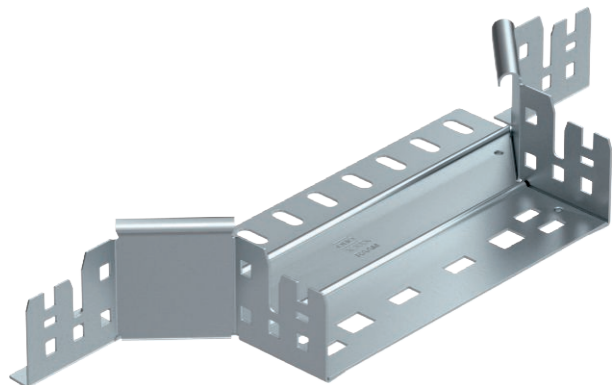

List technických údajů

Vestavný odbočný díl 60

Výr. č. 6041234

OBO
BETTERMANN

Vestavný odbočný díl se systémem rychlospojek. Pro všechny typy kabelových žlabů s výškou bočnice 60 mm.

St	Ocel
FS	pásově zinkováno

Kmenová data

Č. výr.	6041234
Typ	RAAM 620 FS
Rozměr	60x200
Materiál	Ocel
Zkratka materiálu	St
Povrch	pásově zinkováno
Povrch podle DIN	DIN EN 10346
Povrch zkratka	FS
Nejmenší prodejní množství	1,00 kus
Hmotnost	50,10 kg/100 ks

Technické údaje

	Šířka	200,00 mm
	Výška bočnice	60,00 mm
	Rozměr B	200,00 mm
	Šířka výstupu	200,00 mm
	Provedení spojky	Integrovaná spojka
	Rozměr	60x200 mm
	Tloušťka plechu	1,25 mm
	Vhodné pro zachování funkčnosti	<input type="checkbox"/>
	Tloušťka materiálu dna	1,25 mm
	Rozmístění otvorů NATO	<input type="checkbox"/>
	Nerezová ocel, mořená	<input type="checkbox"/>
	Provedení pro velká rozpětí	<input type="checkbox"/>