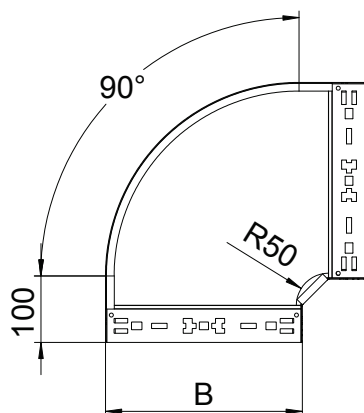

List technických údajů

Oblouk 90° Magic 60

Výr. č. 6041204

Oblouk 90° se systémem rychlospojek. Pro všechny typy kabelových žlabů s výškou bočnice 60 mm.

A4	Nerez, materiál 1.4571
2B	Holé, dodatečně ošetřeno

Kmenová data

Č. výr.	6041204
Typ	RBM 90 620 A4
Označení 1	Oblouk 90°
Rozměr	60x200
Materiál	Nerezová ocel, materiál 1.4571
Zkratka materiálu	A4
Povrch	Holé, dodatečně ošetřeno
Povrch zkratka	2B
Nejmenší prodejní množství	1,00 kus
Hmotnost	121,90 kg/100 ks

Technické údaje

Šířka	200,00 mm
Výška bočnice	60,00 mm
Rozměr B	200,00 mm
Odbočení (úhel)	90°
Provedení spojky	Integrovaná spojka
Tloušťka plechu	1,25 mm
Rozměr	60x200 mm
Vhodné pro zachování funkčnosti	<input type="checkbox"/>
Montážní děrování ve dně	<input type="checkbox"/>
Rozmístění otvorů NATO	<input type="checkbox"/>
Změna směru	vodorovný
Nerezová ocel, mořená	<input type="checkbox"/>
Děrování bočnice	<input type="checkbox"/>
Provedení pro velká rozpětí	<input type="checkbox"/>