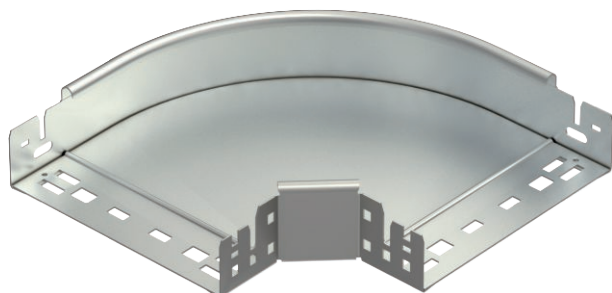

List technických údajů

Oblouk 90° Magic 60

Výr. č. 6041204

Oblouk 90° se systémem rychlospojek. Pro všechny typy kabelových žlabů s výškou bočnice 60 mm.

A4	Nerez, materiál 1.4571
2B	Holé, dodatečně ošetřeno

Kmenová data

Č. výr.	6041204
Typ	RBM 90 620 A4
Označení 1	Oblouk 90°
Rozměr	60x200
Materiál	Nerezová ocel, materiál 1.4571
Zkratka materiálu	A4
Povrch	Holé, dodatečně ošetřeno
Povrch zkratka	2B
Nejmenší prodejní množství	1,00 kus
Hmotnost	121,90 kg/100 ks

Technické údaje

Šířka	200,00 mm
Výška bočnice	60,00 mm
Rozměr B	200,00 mm
Odbočení (úhel)	90°
Provedení spojky	Integrovaná spojka
Tloušťka plechu	1,25 mm
Rozměr	60x200 mm
Vhodné pro zachování funkčnosti	<input type="checkbox"/>
Montážní děrování ve dně	<input type="checkbox"/>
Rozmístění otvorů NATO	<input type="checkbox"/>
Změna směru	vodorovný
Nerezová ocel, mořená	<input type="checkbox"/>
Děrování bočnice	<input type="checkbox"/>
Provedení pro velká rozpětí	<input type="checkbox"/>