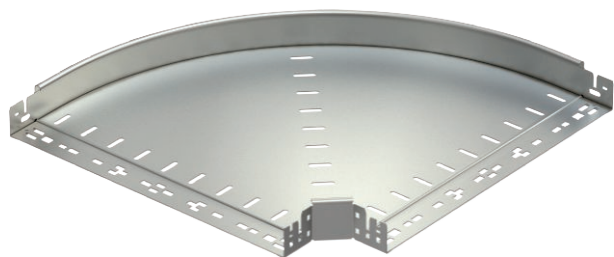

List technických údajů

Oblouk 90° Magic 60

Výr. č. 6041190

Oblouk 90° se systémem rychlospojkek. Pro všechny typy kabelových žlabů s výškou bočnice 60 mm.

A2	Nerez ocel, materiál 1.4307
2B	Holé, dodatečně ošetřeno

Kmenová data

Č. výr.	6041190
Typ	RBM 90 650 A2
Označení 1	Oblouk 90°
Rozměr	60x500
Materiál	Nerezová ocel, materiál 1.4301
Zkratka materiálu	A2
Povrch	Holé, dodatečně ošetřeno
Povrch zkratka	2B
Nejmenší prodejní množství	1,00 kus
Hmotnost	376,30 kg/100 ks

Technické údaje

Šířka	500,00 mm
Výška bočnice	60,00 mm
Rozměr B	500,00 mm
Odbočení (úhel)	90°
Provedení spojky	Integrovaná spojka
Tloušťka plechu	1,25 mm
Rozměr	60x500 mm
Vhodné pro zachování funkčnosti	<input type="checkbox"/>
Montážní děrování ve dně	<input type="checkbox"/>
Rozmístění otvorů NATO	<input type="checkbox"/>
Změna směru	vodorovný
Nerezová ocel, mořená	<input type="checkbox"/>
Děrování bočnice	<input type="checkbox"/>
Provedení pro velká rozpětí	<input type="checkbox"/>