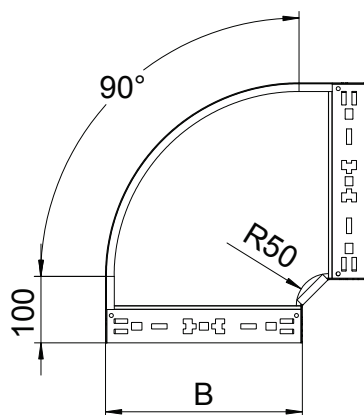

List technických údajů

Oblouk 90° Magic 60

Výr. č. 6041190

Oblouk 90° se systémem rychlospojkek. Pro všechny typy kabelových žlabů s výškou bočnice 60 mm.

A2	Nerez ocel, materiál 1.4307
2B	Holé, dodatečně ošetřeno

Kmenová data

Č. výr.	6041190
Typ	RBM 90 650 A2
Označení 1	Oblouk 90°
Rozměr	60x500
Materiál	Nerezová ocel, materiál 1.4301
Zkratka materiálu	A2
Povrch	Holé, dodatečně ošetřeno
Povrch zkratka	2B
Nejmenší prodejní množství	1,00 kus
Hmotnost	376,30 kg/100 ks

Technické údaje

Šířka	500,00 mm
Výška bočnice	60,00 mm
Rozměr B	500,00 mm
Odbočení (úhel)	90°
Provedení spojky	Integrovaná spojka
Tloušťka plechu	1,25 mm
Rozměr	60x500 mm
Vhodné pro zachování funkčnosti	<input type="checkbox"/>
Montážní děrování ve dně	<input type="checkbox"/>
Rozmístění otvorů NATO	<input type="checkbox"/>
Změna směru	vodorovný
Nerezová ocel, mořená	<input type="checkbox"/>
Děrování bočnice	<input type="checkbox"/>
Provedení pro velká rozpětí	<input type="checkbox"/>