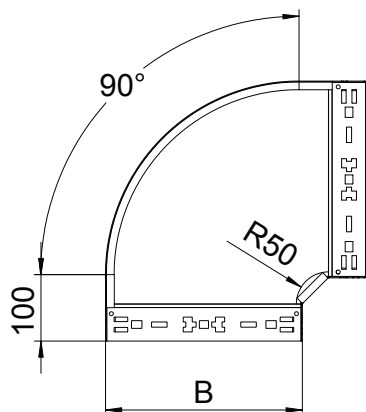

## Oblouk 90° Magic 60

Výr. č. 6041188

Oblouk 90° se systémem rychlospojek. Pro všechny typy kabelových žlabů s výškou bočnice 60 mm.

<b>A2</b>	Nerez ocel, materiál 1.4307
<b>2B</b>	Holé, dodatečně ošetřeno

### Kmenová data

Č. výr.	6041188
Typ	RBM 90 640 A2
Označení 1	Oblouk 90°
Rozměr	60x400
Materiál	Nerezová ocel, materiál 1.4301
Zkratka materiálu	A2
Povrch	Holé, dodatečně ošetřeno
Povrch zkratka	2B
Nejmenší prodejní množství	1,00 kus
Hmotnost	274,70 kg/100 ks

### Technické údaje

Šířka	400,00 mm
Výška bočnice	60,00 mm
Rozměr B	400,00 mm
Odbočení (úhel)	90°
Provedení spojky	Integrovaná spojka
Tloušťka plechu	1,25 mm
Rozměr	60x400 mm
Vhodné pro zachování funkčnosti	<input type="checkbox"/>
Montážní děrování ve dně	<input type="checkbox"/>
Rozmístění otvorů NATO	<input type="checkbox"/>
Změna směru	vodorovný
Nerezová ocel, mořená	<input type="checkbox"/>
Děrování bočnice	<input type="checkbox"/>
Provedení pro velká rozpětí	<input type="checkbox"/>