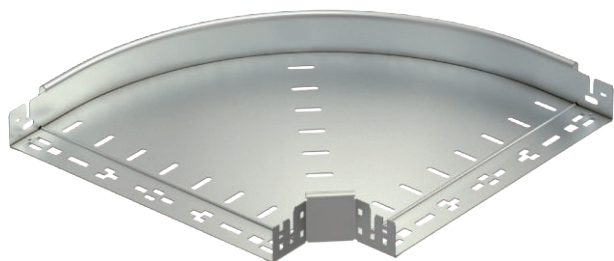

## Oblouk 90° Magic 60

Výr. č. 6041188

Oblouk 90° se systémem rychlospojek. Pro všechny typy kabelových žlabů s výškou bočnice 60 mm.

<b>A2</b>	Nerez ocel, materiál 1.4307
<b>2B</b>	Holé, dodatečně ošetřeno

### Kmenová data

Č. výr.	6041188
Typ	RBM 90 640 A2
Označení 1	Oblouk 90°
Rozměr	60x400
Materiál	Nerezová ocel, materiál 1.4301
Zkratka materiálu	A2
Povrch	Holé, dodatečně ošetřeno
Povrch zkratka	2B
Nejmenší prodejní množství	1,00 kus
Hmotnost	274,70 kg/100 ks

### Technické údaje

Šířka	400,00 mm
Výška bočnice	60,00 mm
Rozměr B	400,00 mm
Odbočení (úhel)	90°
Provedení spojky	Integrovaná spojka
Tloušťka plechu	1,25 mm
Rozměr	60x400 mm
Vhodné pro zachování funkčnosti	<input type="checkbox"/>
Montážní děrování ve dně	<input type="checkbox"/>
Rozmístění otvorů NATO	<input type="checkbox"/>
Změna směru	vodorovný
Nerezová ocel, mořená	<input type="checkbox"/>
Děrování bočnice	<input type="checkbox"/>
Provedení pro velká rozpětí	<input type="checkbox"/>