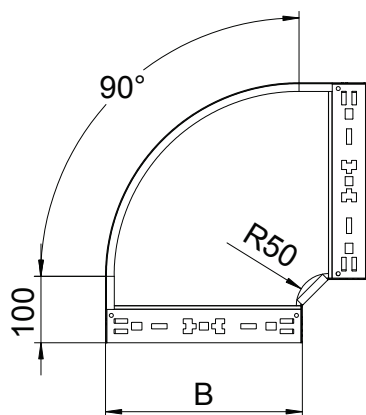

List technických údajů

Oblouk 90° Magic 60

Výr. č. 6041186

Oblouk 90° se systémem rychlospojek. Pro všechny typy kabelových žlabů s výškou bočnice 60 mm.

A2	Nerez ocel, materiál 1.4307
2B	Holé, dodatečně ošetřeno

Kmenová data

Č. výr.	6041186
Typ	RBM 90 630 A2
Označení 1	Oblouk 90°
Rozměr	60x300
Materiál	Nerezová ocel, materiál 1.4301
Zkratka materiálu	A2
Povrch	Holé, dodatečně ošetřeno
Povrch zkratka	2B
Nejmenší prodejní množství	1,00 kus
Hmotnost	192,20 kg/100 ks

Technické údaje

Šířka	300,00 mm
Výška bočnice	60,00 mm
Rozměr B	300,00 mm
Odbočení (úhel)	90°
Provedení spojky	Integrovaná spojka
Tloušťka plechu	1,25 mm
Rozměr	60x300 mm
Vhodné pro zachování funkčnosti	<input type="checkbox"/>
Montážní děrování ve dně	<input type="checkbox"/>
Rozmístění otvorů NATO	<input type="checkbox"/>
Změna směru	vodorovný
Nerezová ocel, mořená	<input type="checkbox"/>
Děrování bočnice	<input type="checkbox"/>
Provedení pro velká rozpětí	<input type="checkbox"/>