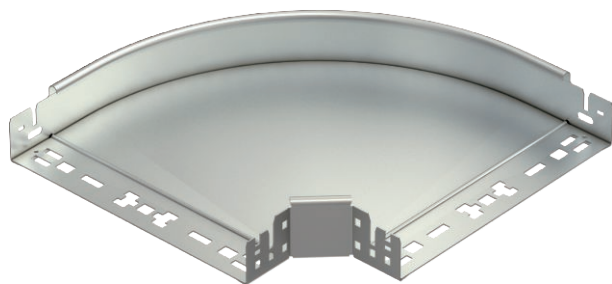

List technických údajů

Oblouk 90° Magic 60

Výr. č. 6041186

Oblouk 90° se systémem rychlospojek. Pro všechny typy kabelových žlabů s výškou bočnice 60 mm.

A2	Nerez ocel, materiál 1.4307
2B	Holé, dodatečně ošetřeno

Kmenová data

Č. výr.	6041186
Typ	RBM 90 630 A2
Označení 1	Oblouk 90°
Rozměr	60x300
Materiál	Nerezová ocel, materiál 1.4301
Zkratka materiálu	A2
Povrch	Holé, dodatečně ošetřeno
Povrch zkratka	2B
Nejmenší prodejní množství	1,00 kus
Hmotnost	192,20 kg/100 ks

Technické údaje

Šířka	300,00 mm
Výška bočnice	60,00 mm
Rozměr B	300,00 mm
Odbočení (úhel)	90°
Provedení spojky	Integrovaná spojka
Tloušťka plechu	1,25 mm
Rozměr	60x300 mm
Vhodné pro zachování funkčnosti	<input type="checkbox"/>
Montážní děrování ve dně	<input type="checkbox"/>
Rozmístění otvorů NATO	<input type="checkbox"/>
Změna směru	vodorovný
Nerezová ocel, mořená	<input type="checkbox"/>
Děrování bočnice	<input type="checkbox"/>
Provedení pro velká rozpětí	<input type="checkbox"/>