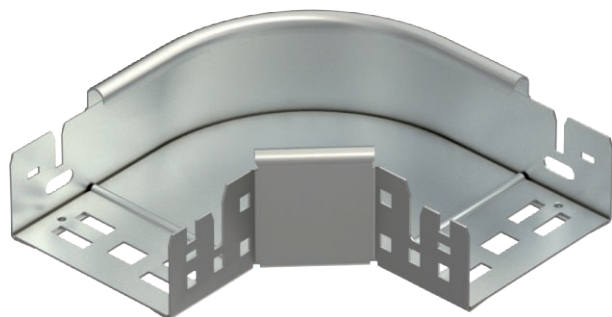

## Oblouk 90° Magic 60

Výr. č. 6041180

**OBO**  
BETTERMANN

Oblouk 90° se systémem rychlospojek. Pro všechny typy kabelových žlabů s výškou bočnice 60 mm.

**A2** Nerez ocel, materiál 1.4307  
**2B** Holé, dodatečně ošetřeno

### Kmenová data

Č. výr.	6041180
Typ	RBM 90 610 A2
Označení 1	Oblouk 90°
Rozměr	60x100
Materiál	Nerezová ocel, materiál 1.4301
Zkratka materiálu	A2
Povrch	Holé, dodatečně ošetřeno
Povrch zkratka	2B
Nejmenší prodejní množství	1,00 kus
Hmotnost	65,70 kg/100 ks

### Technické údaje

Šířka	100,00 mm
Výška bočnice	60,00 mm
Rozměr B	100,00 mm
Odbočení (úhel)	90°
Provedení spojky	Integrovaná spojka
Tloušťka plechu	1,25 mm
Rozměr	60x100 mm
Vhodné pro zachování funkčnosti	<input type="checkbox"/>
Montážní děrování ve dně	<input type="checkbox"/>
Rozmístění otvorů NATO	<input type="checkbox"/>
Změna směru	vodorovný
Nerezová ocel, mořená	<input type="checkbox"/>
Děrování bočnice	<input type="checkbox"/>
Provedení pro velká rozpětí	<input type="checkbox"/>