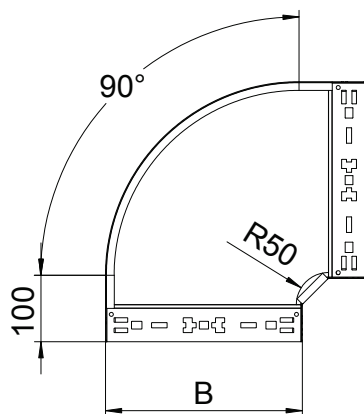

## Oblouk 90° Magic 60

Výr. č. 6041180

**OBO**  
BETTERMANN

Oblouk 90° se systémem rychlospojek. Pro všechny typy kabelových žlabů s výškou bočnice 60 mm.

**A2** Nerez ocel, materiál 1.4307  
**2B** Holé, dodatečně ošetřeno

### Kmenová data

Č. výr.	6041180
Typ	RBM 90 610 A2
Označení 1	Oblouk 90°
Rozměr	60x100
Materiál	Nerezová ocel, materiál 1.4301
Zkratka materiálu	A2
Povrch	Holé, dodatečně ošetřeno
Povrch zkratka	2B
Nejmenší prodejní množství	1,00 kus
Hmotnost	65,70 kg/100 ks

### Technické údaje

Šířka	100,00 mm
Výška bočnice	60,00 mm
Rozměr B	100,00 mm
Odbočení (úhel)	90°
Provedení spojky	Integrovaná spojka
Tloušťka plechu	1,25 mm
Rozměr	60x100 mm
Vhodné pro zachování funkčnosti	<input type="checkbox"/>
Montážní děrování ve dně	<input type="checkbox"/>
Rozmístění otvorů NATO	<input type="checkbox"/>
Změna směru	vodorovný
Nerezová ocel, mořená	<input type="checkbox"/>
Děrování bočnice	<input type="checkbox"/>
Provedení pro velká rozpětí	<input type="checkbox"/>