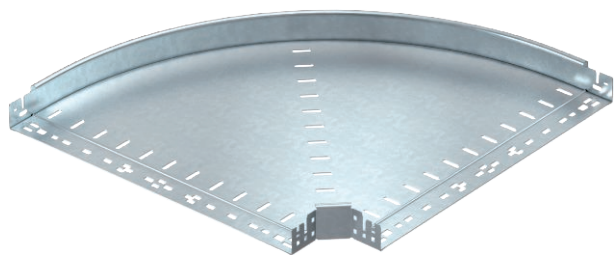

List technických údajů

Oblouk 90° Magic 60

Výr. č. 6041162

Oblouk 90° se systémem rychlospojek. Pro všechny typy kabelových žlabů s výškou bočnice 60 mm.

St	Ocel
FT	žárově zinkováno ponorem

Kmenová data

Č. výr.	6041162
Typ	RBM 90 660 FT
Označení 1	Oblouk 90°
Rozměr	60x600
Materiál	Ocel
Zkratka materiálu	St
Povrch	žárově zinkováno ponorem
Povrch podle DIN	DIN EN ISO 1461
Povrch zkratka	FT
Nejmenší prodejní množství	1,00 kus
Hmotnost	532,30 kg/100 ks

Technické údaje

Šířka	600,00 mm
Výška bočnice	60,00 mm
Rozměr B	600,00 mm
Odbočení (úhel)	90°
Provedení spojky	Integrovaná spojka
Konstrukce	Pevný oblouk
Tloušťka plechu	1,25 mm
Rozměr	60x600 mm
Vhodné pro zachování funkčnosti	<input type="checkbox"/>
Montážní děrování ve dně	<input type="checkbox"/>
Rozmístění otvorů NATO	<input type="checkbox"/>
Změna směru	vodorovný
Nerezová ocel, mořená	<input type="checkbox"/>
Děrování bočnice	<input type="checkbox"/>
Provedení pro velká rozpětí	<input type="checkbox"/>