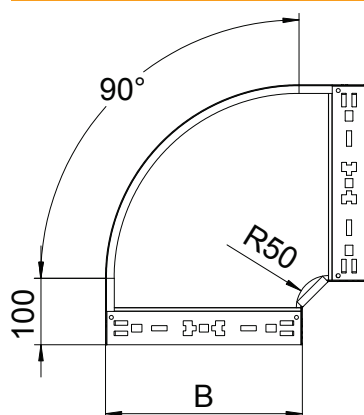

List technických údajů

Oblouk 90° Magic 60

Výr. č. 6041162

Oblouk 90° se systémem rychlospojek. Pro všechny typy kabelových žlabů s výškou bočnice 60 mm.

St	Ocel
FT	žárově zinkováno ponorem

Kmenová data

Č. výr.	6041162
Typ	RBM 90 660 FT
Označení 1	Oblouk 90°
Rozměr	60x600
Materiál	Ocel
Zkratka materiálu	St
Povrch	žárově zinkováno ponorem
Povrch podle DIN	DIN EN ISO 1461
Povrch zkratka	FT
Nejmenší prodejní množství	1,00 kus
Hmotnost	532,30 kg/100 ks

Technické údaje

Šířka	600,00 mm
Výška bočnice	60,00 mm
Rozměr B	600,00 mm
Odbočení (úhel)	90°
Provedení spojky	Integrovaná spojka
Konstrukce	Pevný oblouk
Tloušťka plechu	1,25 mm
Rozměr	60x600 mm
Vhodné pro zachování funkčnosti	<input type="checkbox"/>
Montážní děrování ve dně	<input type="checkbox"/>
Rozmístění otvorů NATO	<input type="checkbox"/>
Změna směru	vodorovný
Nerezová ocel, mořená	<input type="checkbox"/>
Děrování bočnice	<input type="checkbox"/>
Provedení pro velká rozpětí	<input type="checkbox"/>