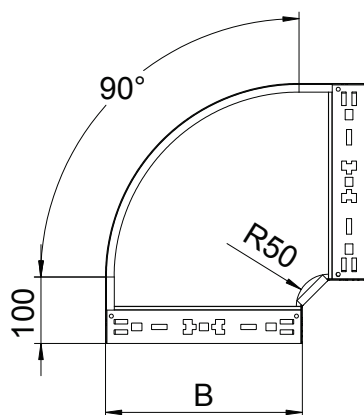

## Oblouk 90° Magic 60

Výr. č. 6041160

Oblouk 90° se systémem rychlospojek. Pro všechny typy kabelových žlabů s výškou bočnice 60 mm.

<b>St</b>	Ocel
<b>FT</b>	žárově zinkováno ponorem

### Kmenová data

Č. výr.	6041160
Typ	RBM 90 650 FT
Označení 1	Oblouk 90°
Rozměr	60x500
Materiál	Ocel
Zkratka materiálu	St
Povrch	žárově zinkováno ponorem
Povrch podle DIN	DIN EN ISO 1461
Povrch zkratka	FT
Nejmenší prodejní množství	1,00 kus
Hmotnost	406,30 kg/100 ks

### Technické údaje

Šířka	500,00 mm
Výška bočnice	60,00 mm
Rozměr B	500,00 mm
Odbočení (úhel)	90°
Provedení spojky	Integrovaná spojka
Konstrukce	Pevný oblouk
Tloušťka plechu	1,25 mm
Rozměr	60x500 mm
Vhodné pro zachování funkčnosti	<input type="checkbox"/>
Montážní děrování ve dně	<input type="checkbox"/>
Rozmístění otvorů NATO	<input type="checkbox"/>
Změna směru	vodorovný
Nerezová ocel, mořená	<input type="checkbox"/>
Děrování bočnice	<input type="checkbox"/>
Provedení pro velká rozpětí	<input type="checkbox"/>