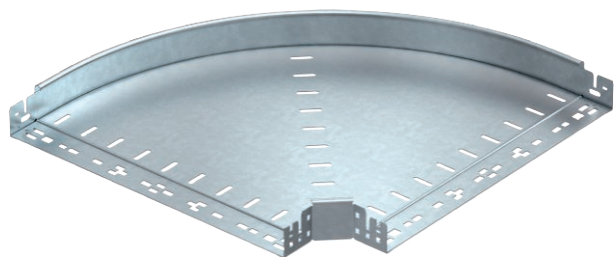

## Oblouk 90° Magic 60

Výr. č. 6041160

Oblouk 90° se systémem rychlospojek. Pro všechny typy kabelových žlabů s výškou bočnice 60 mm.

<b>St</b>	Ocel
<b>FT</b>	žárově zinkováno ponorem

### Kmenová data

Č. výr.	6041160
Typ	RBM 90 650 FT
Označení 1	Oblouk 90°
Rozměr	60x500
Materiál	Ocel
Zkratka materiálu	St
Povrch	žárově zinkováno ponorem
Povrch podle DIN	DIN EN ISO 1461
Povrch zkratka	FT
Nejmenší prodejní množství	1,00 kus
Hmotnost	406,30 kg/100 ks

### Technické údaje

Šířka	500,00 mm
Výška bočnice	60,00 mm
Rozměr B	500,00 mm
Odbočení (úhel)	90°
Provedení spojky	Integrovaná spojka
Konstrukce	Pevný oblouk
Tloušťka plechu	1,25 mm
Rozměr	60x500 mm
Vhodné pro zachování funkčnosti	<input type="checkbox"/>
Montážní děrování ve dně	<input type="checkbox"/>
Rozmístění otvorů NATO	<input type="checkbox"/>
Změna směru	vodorovný
Nerezová ocel, mořená	<input type="checkbox"/>
Děrování bočnice	<input type="checkbox"/>
Provedení pro velká rozpětí	<input type="checkbox"/>