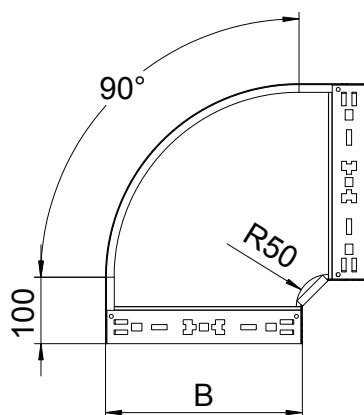

## Oblouk 90° Magic 60

Výr. č. 6041158

**OBO**  
BETTERMANN

Oblouk 90° se systémem rychlospojek. Pro všechny typy kabelových žlabů s výškou bočnice 60 mm.

<b>St</b>	Ocel
<b>FT</b>	žárově zinkováno ponorem

### Kmenová data

Č. výr.	6041158
Typ	RBM 90 640 FT
Označení 1	Oblouk 90°
Rozměr	60x400
Materiál	Ocel
Zkratka materiálu	St
Povrch	žárově zinkováno ponorem
Povrch podle DIN	DIN EN ISO 1461
Povrch zkratka	FT
Nejmenší prodejní množství	1,00 kus
Hmotnost	296,30 kg/100 ks

### Technické údaje

Šířka	400,00 mm
Výška bočnice	60,00 mm
Rozměr B	400,00 mm
Odbočení (úhel)	90°
Provedení spojky	Integrovaná spojka
Konstrukce	Pevný oblouk
Tloušťka plechu	1,25 mm
Rozměr	60x400 mm
Vhodné pro zachování funkčnosti	<input type="checkbox"/>
Montážní děrování ve dně	<input type="checkbox"/>
Rozmístění otvorů NATO	<input type="checkbox"/>
Změna směru	vodorovný
Nerezová ocel, mořená	<input type="checkbox"/>
Děrování bočnice	<input type="checkbox"/>
Provedení pro velká rozpětí	<input type="checkbox"/>