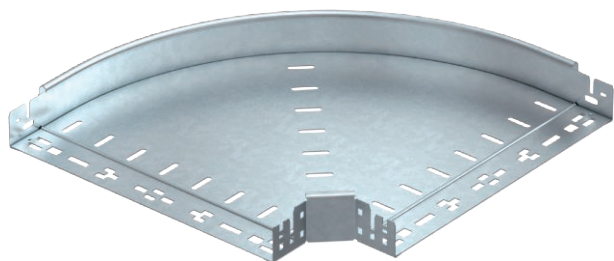

## Oblouk 90° Magic 60

Výr. č. 6041158

**OBO**  
BETTERMANN

Oblouk 90° se systémem rychlospojek. Pro všechny typy kabelových žlabů s výškou bočnice 60 mm.

<b>St</b>	Ocel
<b>FT</b>	žárově zinkováno ponorem

### Kmenová data

Č. výr.	6041158
Typ	RBM 90 640 FT
Označení 1	Oblouk 90°
Rozměr	60x400
Materiál	Ocel
Zkratka materiálu	St
Povrch	žárově zinkováno ponorem
Povrch podle DIN	DIN EN ISO 1461
Povrch zkratka	FT
Nejmenší prodejní množství	1,00 kus
Hmotnost	296,30 kg/100 ks

### Technické údaje

Šířka	400,00 mm
Výška bočnice	60,00 mm
Rozměr B	400,00 mm
Odbočení (úhel)	90°
Provedení spojky	Integrovaná spojka
Konstrukce	Pevný oblouk
Tloušťka plechu	1,25 mm
Rozměr	60x400 mm
Vhodné pro zachování funkčnosti	<input type="checkbox"/>
Montážní děrování ve dně	<input type="checkbox"/>
Rozmístění otvorů NATO	<input type="checkbox"/>
Změna směru	vodorovný
Nerezová ocel, mořená	<input type="checkbox"/>
Děrování bočnice	<input type="checkbox"/>
Provedení pro velká rozpětí	<input type="checkbox"/>