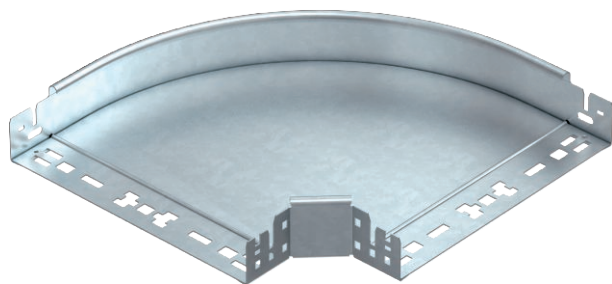

## Oblouk 90° Magic 60

Výr. č. 6041156

Oblouk 90° se systémem rychlospojek. Pro všechny typy kabelových žlabů s výškou bočnice 60 mm.

<b>St</b>	Ocel
<b>FT</b>	žárově zinkováno ponorem

### Kmenová data

Č. výr.	6041156
Typ	RBM 90 630 FT
Označení 1	Oblouk 90°
Rozměr	60x300
Materiál	Ocel
Zkratka materiálu	St
Povrch	žárově zinkováno ponorem
Povrch podle DIN	DIN EN ISO 1461
Povrch zkratka	FT
Nejmenší prodejní množství	1,00 kus
Hmotnost	207,50 kg/100 ks

### Technické údaje

Šířka	300,00 mm
Výška bočnice	60,00 mm
Rozměr B	300,00 mm
Odbočení (úhel)	90°
Provedení spojky	Integrovaná spojka
Konstrukce	Pevný oblouk
Tloušťka plechu	1,25 mm
Rozměr	60x300 mm
Vhodné pro zachování funkčnosti	<input type="checkbox"/>
Montážní děrování ve dně	<input type="checkbox"/>
Rozmístění otvorů NATO	<input type="checkbox"/>
Změna směru	vodorovný
Nerezová ocel, mořená	<input type="checkbox"/>
Děrování bočnice	<input type="checkbox"/>
Provedení pro velká rozpětí	<input type="checkbox"/>