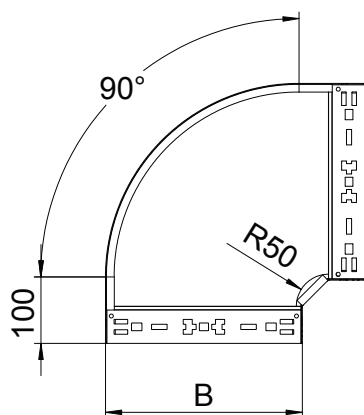

## Oblouk 90° Magic 60

Výr. č. 6041156

Oblouk 90° se systémem rychlospojek. Pro všechny typy kabelových žlabů s výškou bočnice 60 mm.

<b>St</b>	Ocel
<b>FT</b>	žárově zinkováno ponorem

### Kmenová data

Č. výr.	6041156
Typ	RBM 90 630 FT
Označení 1	Oblouk 90°
Rozměr	60x300
Materiál	Ocel
Zkratka materiálu	St
Povrch	žárově zinkováno ponorem
Povrch podle DIN	DIN EN ISO 1461
Povrch zkratka	FT
Nejmenší prodejní množství	1,00 kus
Hmotnost	207,50 kg/100 ks

### Technické údaje

Šířka	300,00 mm
Výška bočnice	60,00 mm
Rozměr B	300,00 mm
Odbočení (úhel)	90°
Provedení spojky	Integrovaná spojka
Konstrukce	Pevný oblouk
Tloušťka plechu	1,25 mm
Rozměr	60x300 mm
Vhodné pro zachování funkčnosti	<input type="checkbox"/>
Montážní děrování ve dně	<input type="checkbox"/>
Rozmístění otvorů NATO	<input type="checkbox"/>
Změna směru	vodorovný
Nerezová ocel, mořená	<input type="checkbox"/>
Děrování bočnice	<input type="checkbox"/>
Provedení pro velká rozpětí	<input type="checkbox"/>