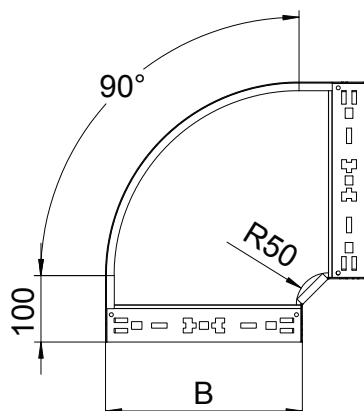

## Oblouk 90° Magic 60

Výr. č. 6041154

**OBO**  
BETTERMANN

Oblouk 90° se systémem rychlospojek. Pro všechny typy kabelových žlabů s výškou bočnice 60 mm.

<b>St</b>	Ocel
<b>FT</b>	žárově zinkováno ponorem

### Kmenová data

Č. výr.	6041154
Typ	RBM 90 620 FT
Označení 1	Oblouk 90°
Rozměr	60x200
Materiál	Ocel
Zkratka materiálu	St
Povrch	žárově zinkováno ponorem
Povrch podle DIN	DIN EN ISO 1461
Povrch zkratka	FT
Nejmenší prodejní množství	1,00 kus
Hmotnost	131,30 kg/100 ks

### Technické údaje

Šířka	200,00 mm
Výška bočnice	60,00 mm
Rozměr B	200,00 mm
Odbočení (úhel)	90°
Provedení spojky	Integrovaná spojka
Konstrukce	Pevný oblouk
Tloušťka plechu	1,25 mm
Rozměr	60x200 mm
Vhodné pro zachování funkčnosti	<input type="checkbox"/>
Montážní děrování ve dně	<input type="checkbox"/>
Rozmístění otvorů NATO	<input type="checkbox"/>
Změna směru	vodorovný
Nerezová ocel, mořená	<input type="checkbox"/>
Děrování bočnice	<input type="checkbox"/>
Provedení pro velká rozpětí	<input type="checkbox"/>