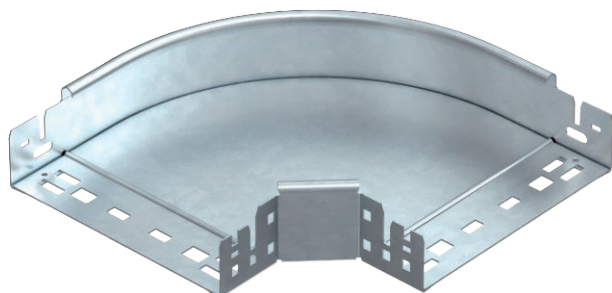

## Oblouk 90° Magic 60

Výr. č. 6041154

**OBO**  
BETTERMANN

Oblouk 90° se systémem rychlospojek. Pro všechny typy kabelových žlabů s výškou bočnice 60 mm.

<b>St</b>	Ocel
<b>FT</b>	žárově zinkováno ponorem

### Kmenová data

Č. výr.	6041154
Typ	RBM 90 620 FT
Označení 1	Oblouk 90°
Rozměr	60x200
Materiál	Ocel
Zkratka materiálu	St
Povrch	žárově zinkováno ponorem
Povrch podle DIN	DIN EN ISO 1461
Povrch zkratka	FT
Nejmenší prodejní množství	1,00 kus
Hmotnost	131,30 kg/100 ks

### Technické údaje

Šířka	200,00 mm
Výška bočnice	60,00 mm
Rozměr B	200,00 mm
Odbočení (úhel)	90°
Provedení spojky	Integrovaná spojka
Konstrukce	Pevný oblouk
Tloušťka plechu	1,25 mm
Rozměr	60x200 mm
Vhodné pro zachování funkčnosti	<input type="checkbox"/>
Montážní děrování ve dně	<input type="checkbox"/>
Rozmístění otvorů NATO	<input type="checkbox"/>
Změna směru	vodorovný
Nerezová ocel, mořená	<input type="checkbox"/>
Děrování bočnice	<input type="checkbox"/>
Provedení pro velká rozpětí	<input type="checkbox"/>